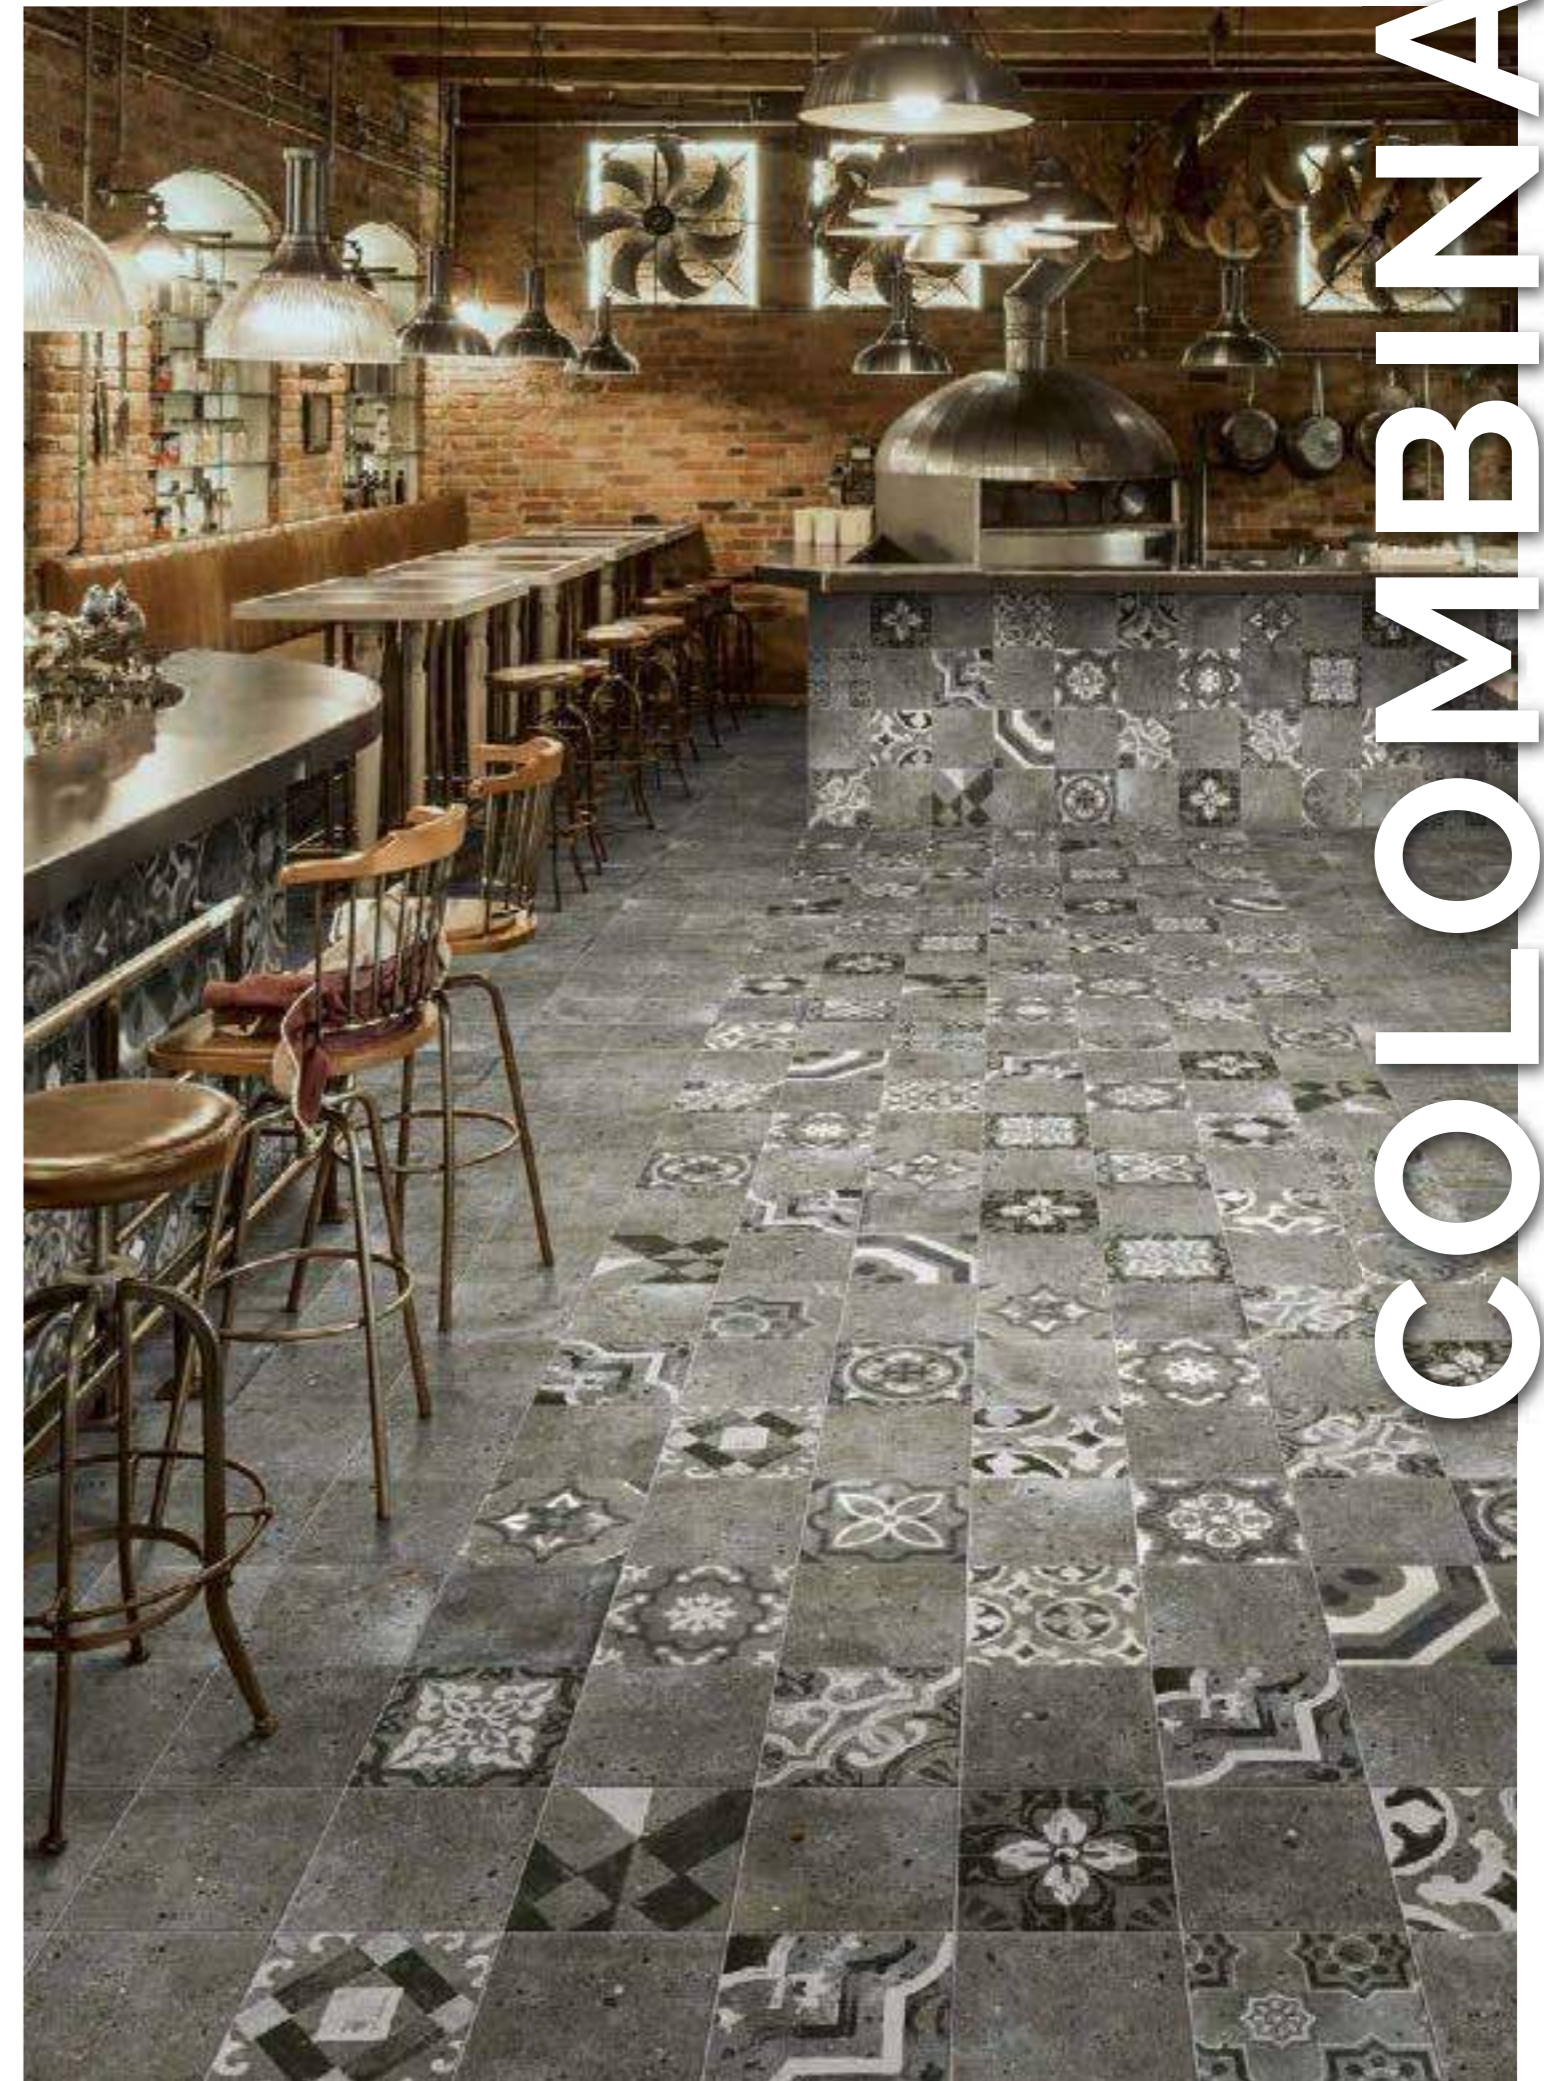

Colombina Purple 20x20 - Serena Purple 20x20

GAMA CROMÁTICA CHROMATIC RANGE

GREY

BLACK

PURPLE

Colombina Black 20x20 - Serena Black 20x20

COLOMBINA

SERIE COLOMBINA 20x20 8"x8"