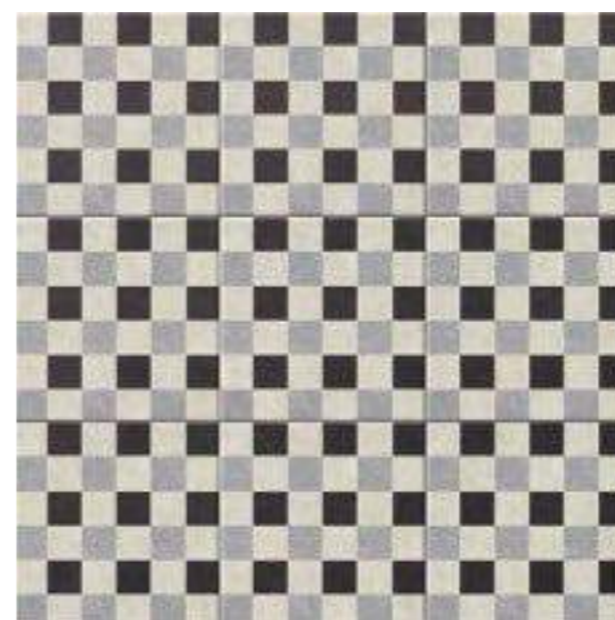

MIX CONCRETE 20x20 (M-220) 8"x8"