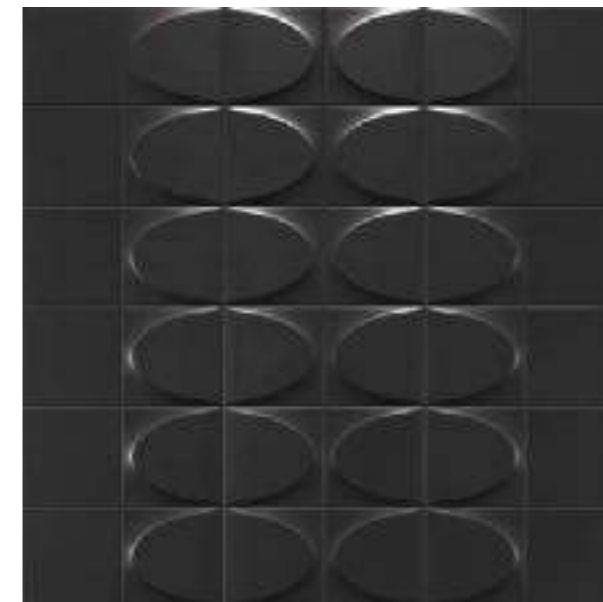

Uroko Black 15x15 · Negro Mate 15x15

BASE

BASE

PAVIMENTO SUGERIDO

RECOMMENDED FLOOR TILE

SERIE VICTORIAN

Ver serie completa en pág. 74
Check complete serie in page 74

PACKING LIST	MODELO	MEDIDAS	PIEZAS / CAJA	PIEZAS / M²	CAJA / PALLET	PESO / M²	PESO / PIEZA	PESO / CAJA	M² / PALLET	PESO / PALLET	VENTA
	BASE UROKO	15 x 15 · 6" x 6"	44	44	78	15,84	0,36	13,84	78	1.236	M²
	BASES	15 x 15 · 6" x 6"	44	44	80	13,84	0,31	13,84	80	1.107	M²