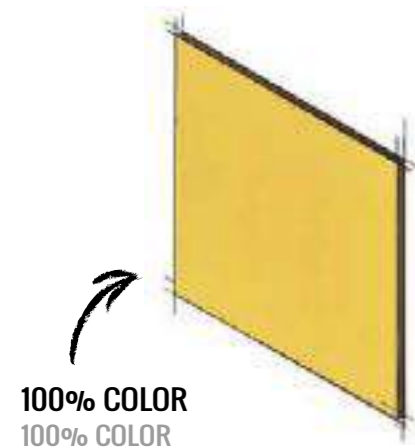

SERIE CHROMA

- REVESTIMIENTO WALL TILE
- BRILLO BRIGHTNESS
- MATE MATT
- BAÑO BATHROOM
- COCINA KITCHEN
- INTERIOR INSIDE
- E.PÚBLICO PUBLIC SPACE

TOTAL VERSATILIDAD

La serie Chroma ofrece una extensa paleta de colores vibrantes en dos acabados diferentes; mate y brillo. Las posibilidades creativas son infinitas.

TOTAL VERSATILITY

The Chroma series offers a large palette of vibrating colors in two different finishes: Matte and Glossy. The creative possibilities are endless.