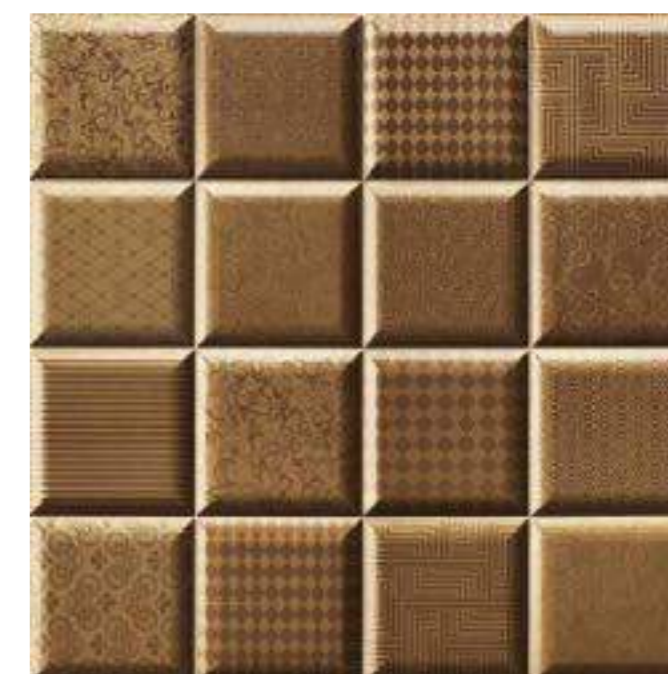

FULL GOLDEN 15x15 (M-350) 6"x6"

PAVIMENTO RECOMMENDED FLOOR TILE
SUGERIDO

SERIE COLONIAL

Ver serie completa en pág. 36
Check complete serie in page 36

SERIE VICTORIAN

Ver serie completa en pág. 74
Check complete serie in page 74

PACKING LIST	MODELO	MEDIDAS	PIEZAS / CAJA	PIEZAS / M²	CAJA / PALLET	PESO / M²	PESO / PIEZA	PESO / CAJA	M² / PALLET	PESO / PALLET	VENTA
	BASE	15 x 15 - 6" x 6"	22	44	126	18,67	0,42	9,32	63	1.176	M²