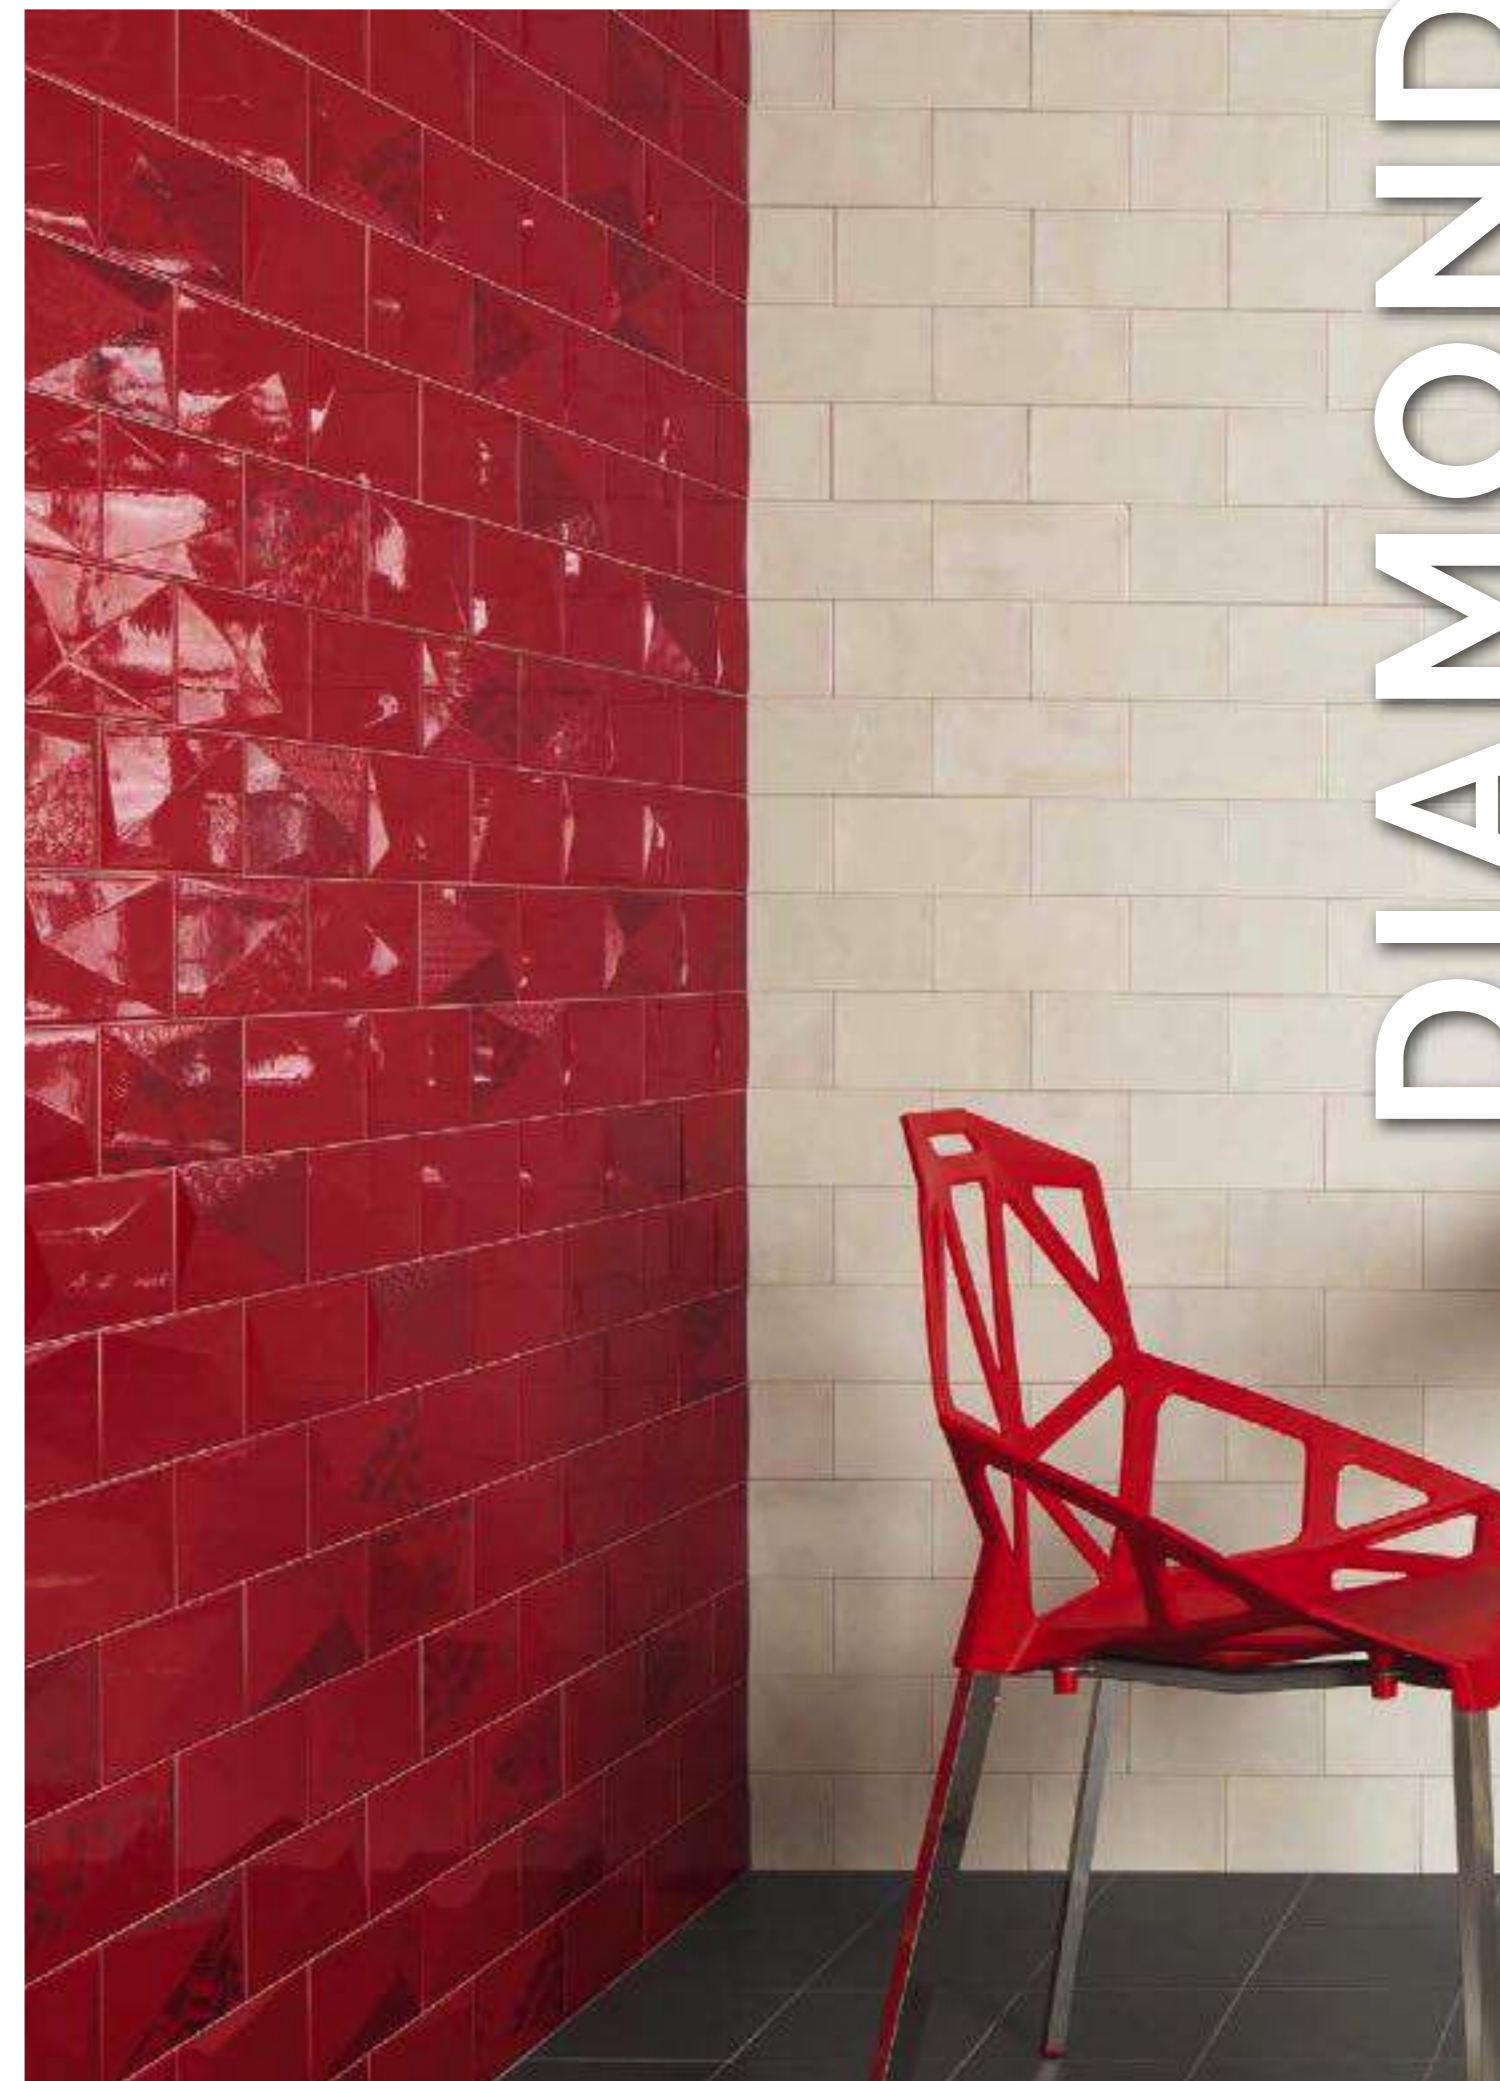

Diamond Rubi 10x20 - Fancy Rubi 10x20

GAMA CROMÁTICA CHROMATIC RANGE

ARTIC

PEARL

GRAPHITE

RUBI

Diamond Rubi 10x20 - Fancy Rubi 10x20 - Verona 10 Ice 10x20 - Pav. Victorian Gris 20x20

DIAMOND