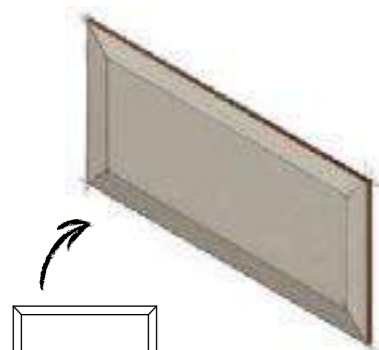

BISELADO
BEVELED

BRILLANTE, AUTÉNTICO
Bissel es una serie de siempre que transmite serenidad, ligereza y elegancia. Su acabado brillante da amplitud al espacio.

BRILLIANT, AUTHENTIC
"Bissel" transmits a smart and endless feeling due to its rectangular size. Its shiny finish gives an open-spacious sensation.

BASE