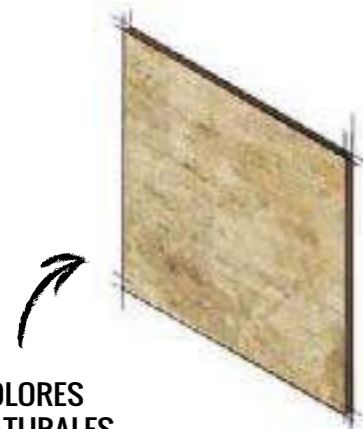

SERIE RAVENA

The Workshop
FACTORY

REVESTIMIENTO WALL TILE

SATINADO SEMI-GLOSS

BAÑO BATHROOM

COCINA KITCHEN

INTERIOR INSIDE

E.PÚBLICO PUBLIC SPACE

COLORES NATURALES
NATURAL COLORS

DECORADOS TRABAJADOS AL DETALLE
Ravena se caracteriza por su selección de colores naturales que se completa con una decoración minuciosamente trabajada, abstracta y geométrica, de aspecto desgastado.

DECORATED WITH GREAT DETAIL
The Ravena serie is characterized by its selection of natural colours and its meticulous decorations with abstract and geometric designs.