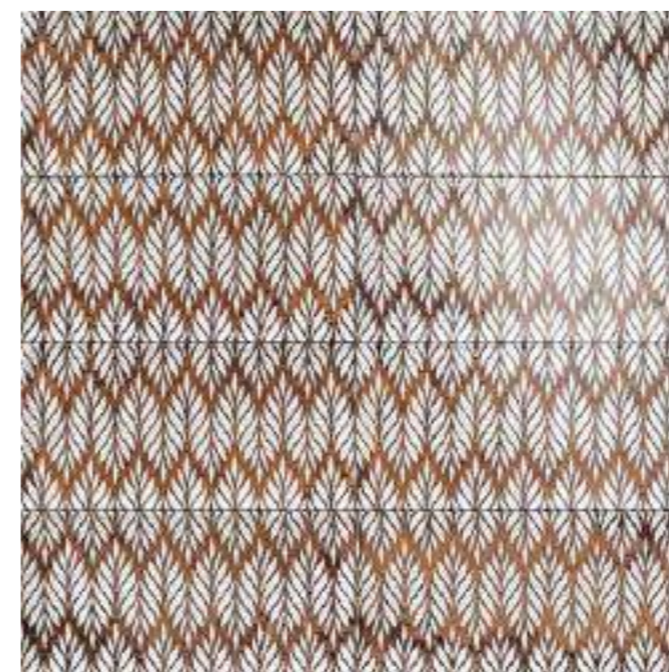

PAV. SFORZA 20x20 (M-220) 8"x8"

Ver serie completa en pág. 16
Check complete serie in page 16

BASE DECOR

ARQUITECT CREAM 15x30 (M-220) 6"x12"

TOTTO 15x30 (M-220) 6"x12"

GAIA FLAME 15x30 (M-220) 6"x12"

MAKE UP 15x30 (M-220) 6"x12"