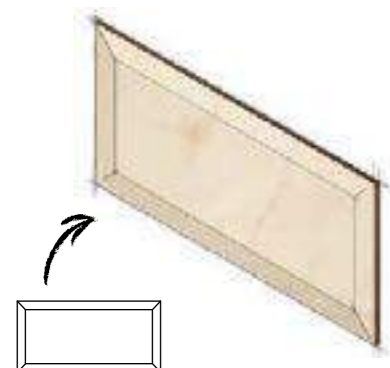

E.PÚBLICO
PUBLIC SPACE

BASE

DORIC WHITE
10x20 (M-190) 4"x8"

DORIC CREMA
10x20 (M-190) 4"x8"

BISELADO
BEVEL

DESPERTAR LOS SENTIDOS
Buscar la perfección, poner todos los sentidos en el desarrollo de piezas únicas. Recrear fielmente, el aspecto de un mármol que denota sofisticación y clase.