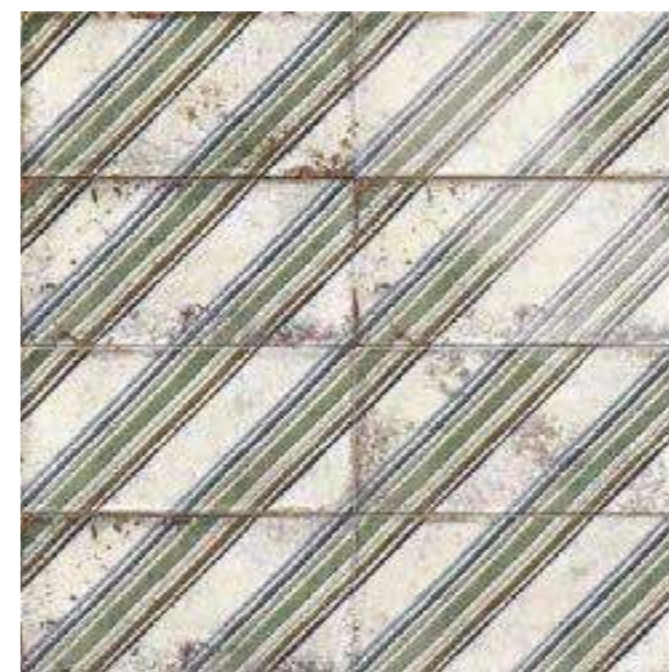

BASE

ATELIER WHITE 15x30 (M-190) 6"x12"

BASE DECOR

APOLLINI 15x30 (M-220) 6"x12"

ARQUITECT WHITE 15x30 (M-220) 6"x12"

BASE

ATELIER PARADISE 15x30 (M-190) 6"x12"

BASE DECOR