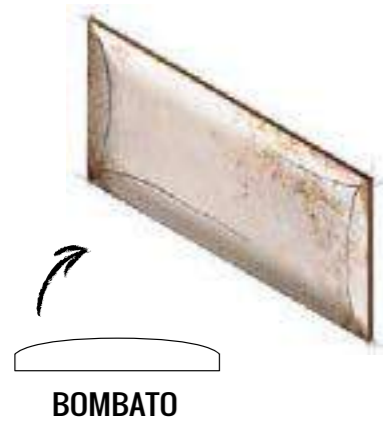

REVESTIMIENTO WALL TILE

MATE MATT

BAÑO BATHROOM

COCINA KITCHEN

INTERIOR INSIDE

E.PÚBLICO PUBLIC SPACE

10x20 4"x8"

EFFECTO ÓXIDO
Cada pieza se vuelve única, con sus detalles y matices oxidados, para crear un espacio urbano y actual.
La tendencia al desgaste y un estilo marcadamente retro caracterizan la serie Missouri.

RUSTY EFFECT
Every piece becomes unique, with its details and rusty hues, in order to create an urban and refreshed space. This tendency is pronounced in the Missouri series.