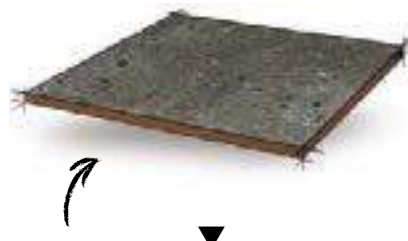

SERIE COLOMBINA

The Workshop
FACTORY

9mm.

ESPESOR
THICKNESS

CLASSIC & CHIC

Una visión actual de una tendencia clásica. Suelos con alma que recuerdan al terrazo de las casas de los años 70. Acompañado por un decorado hidráulico, sin duda el protagonista de todo pavimento decorativo.

CLASSIC & CHIC

A contemporary vision of an antique style. Floors with soul that remind us of the houses built during the '70s, that go hand in hand with an hydraulic decoration, with no doubt the theme of any kind of decorating floor tile.