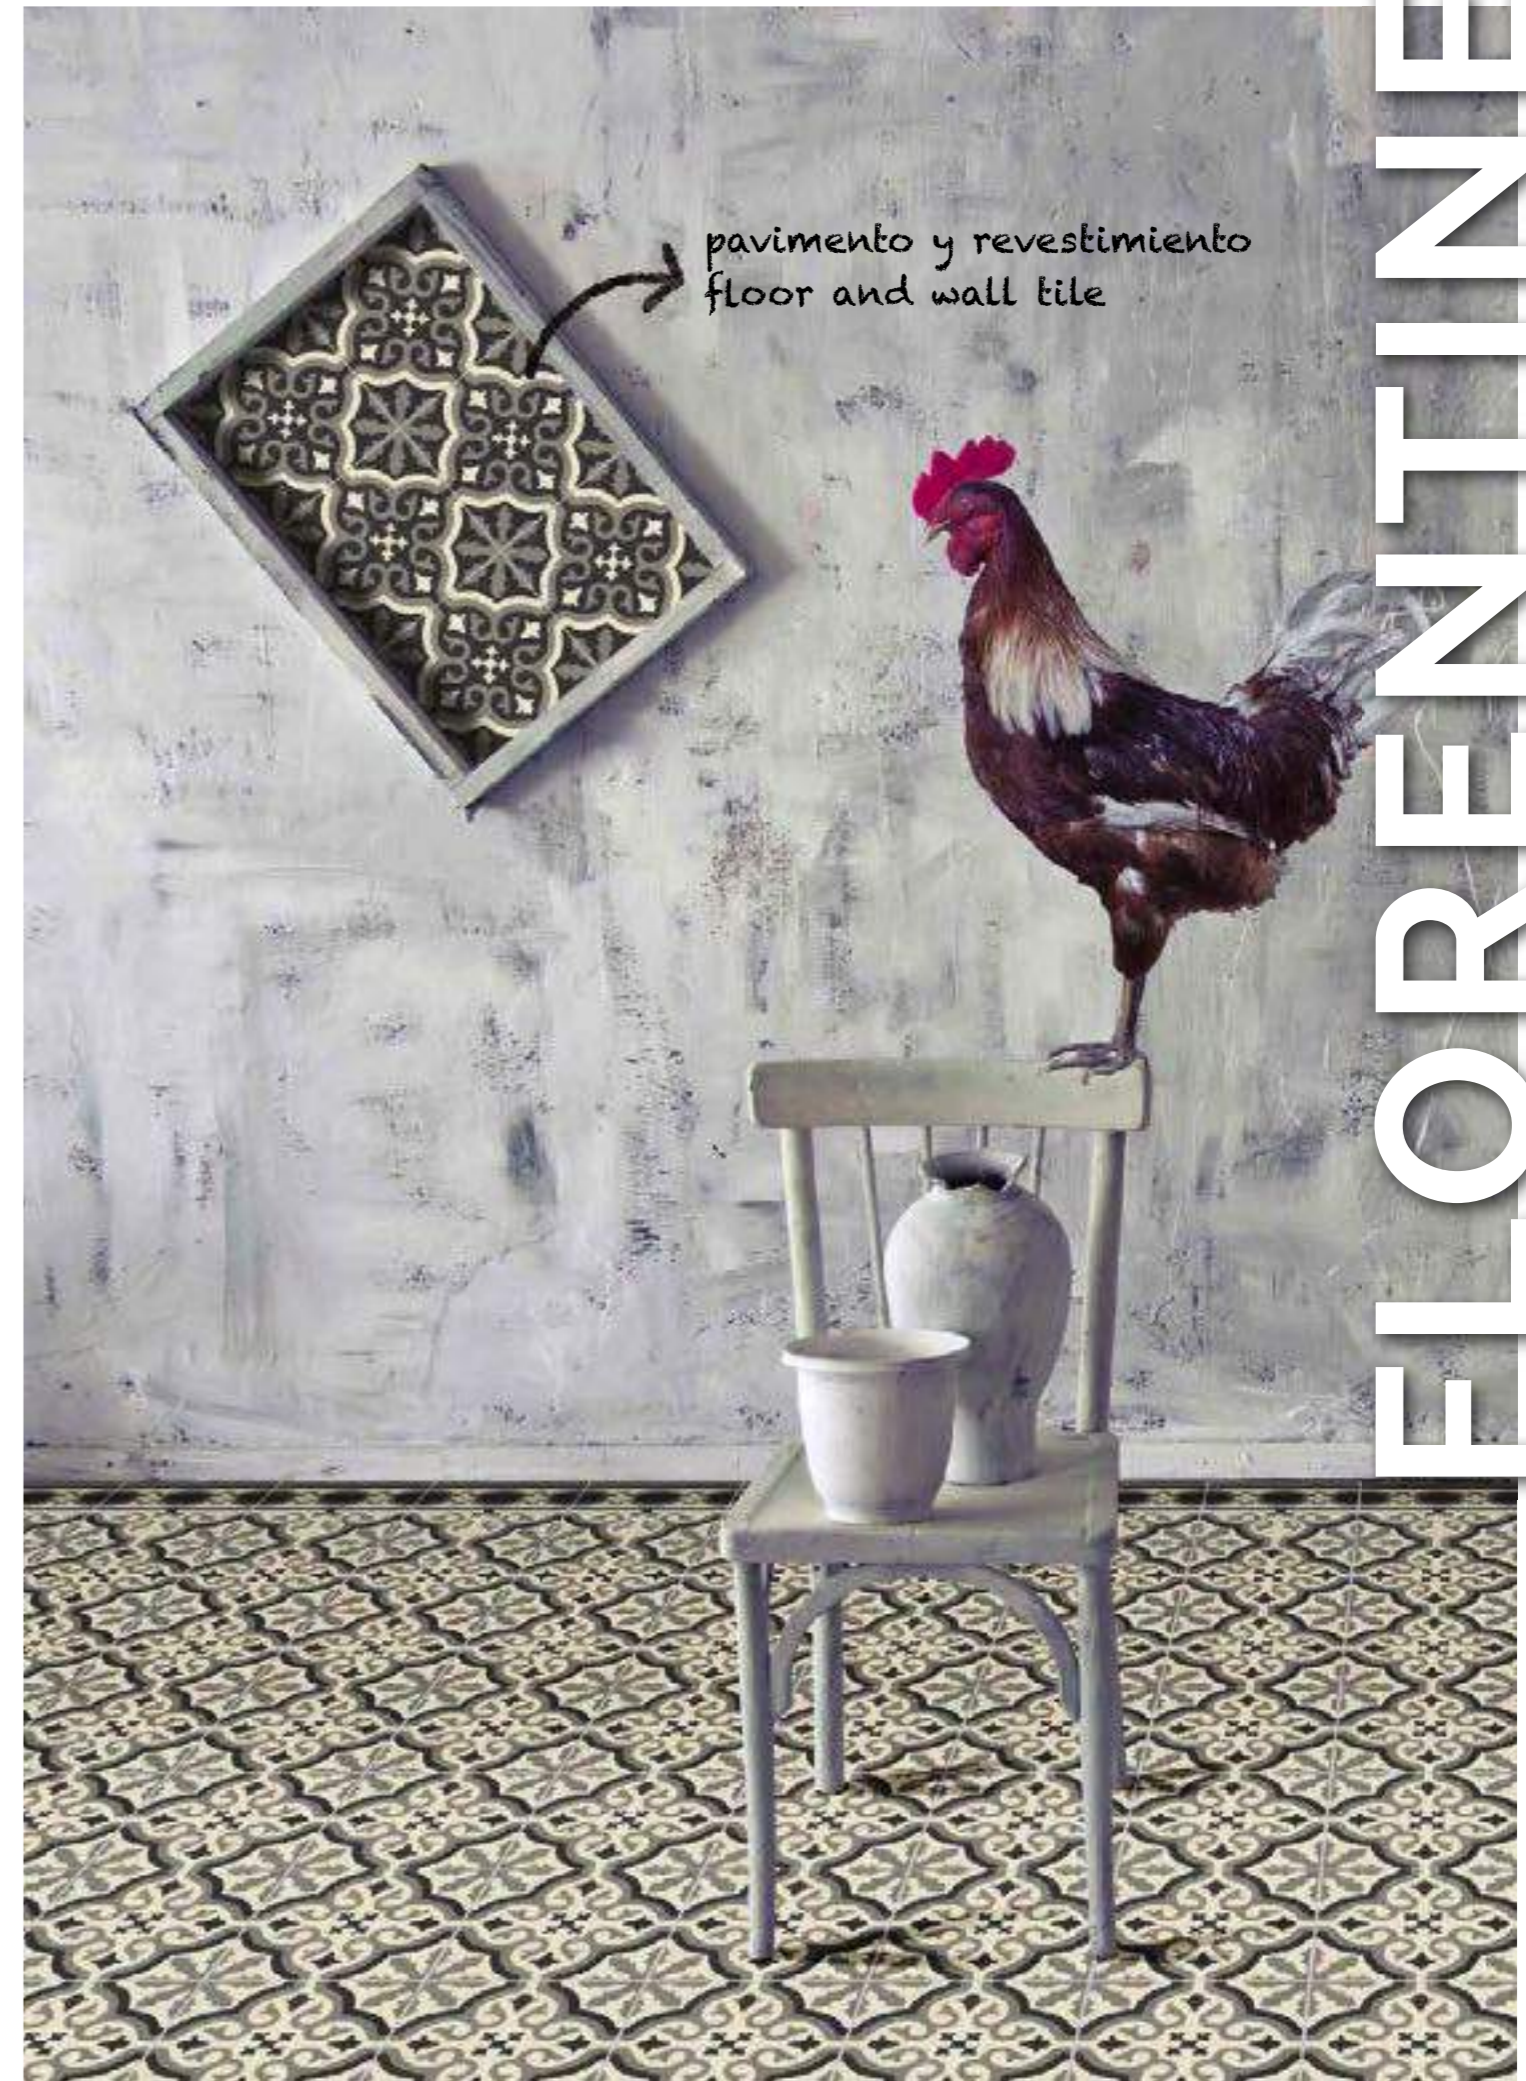

pavimento y revestimiento
floor and wall tile

FLORENTINE