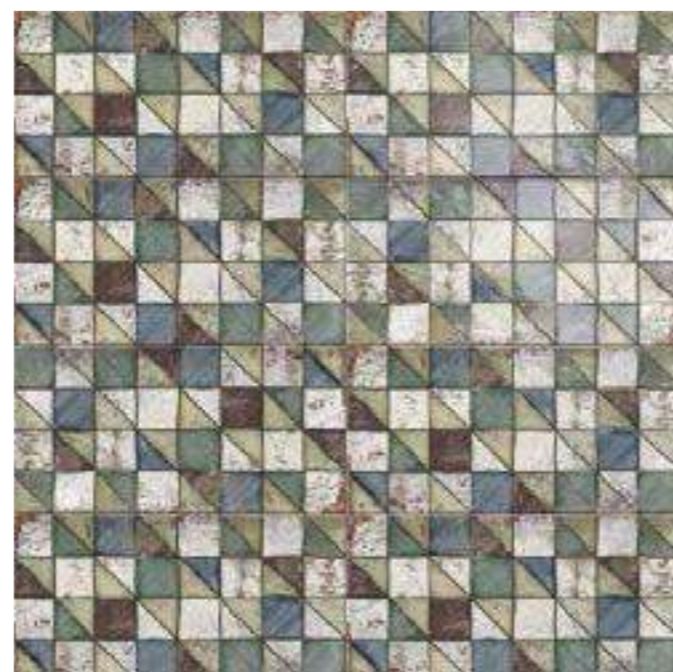

TOTTO 15x30 (M-220) 6"x12"