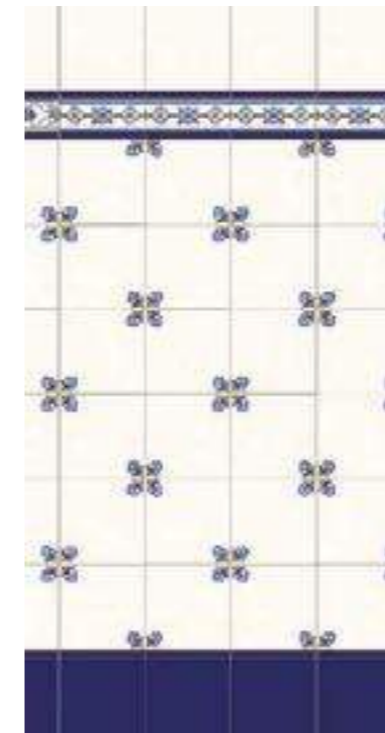

MANACOR + COBALTO