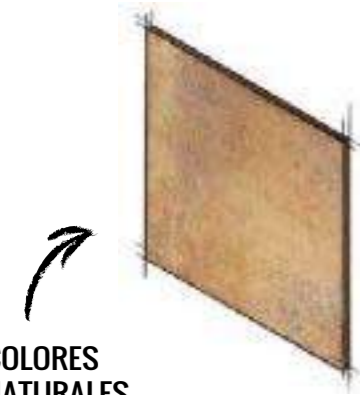

SERIE RIALTO

The Workshop
FACTORY

REVESTIMIENTO WALL TILE

SATINADO SEMI-GLOSS

BAÑO BATHROOM

COCINA KITCHEN

INTERIOR INSIDE

E.PÚBLICO PUBLIC SPACE

COLORES NATURALES
NATURAL COLORS

TRADICIONAL A LA VEZ QUE CONTEMPORÁNEO
La serie Rialto presenta un carácter tradicional que se potencia en la combinación de sus colores y en el trazo de sus decoraciones.

TRADITIONAL AND CONTEMPORARY CHARACTER
The Rialto serie presents a traditional character. The combination of colours and lines of its decorations intensify its style.