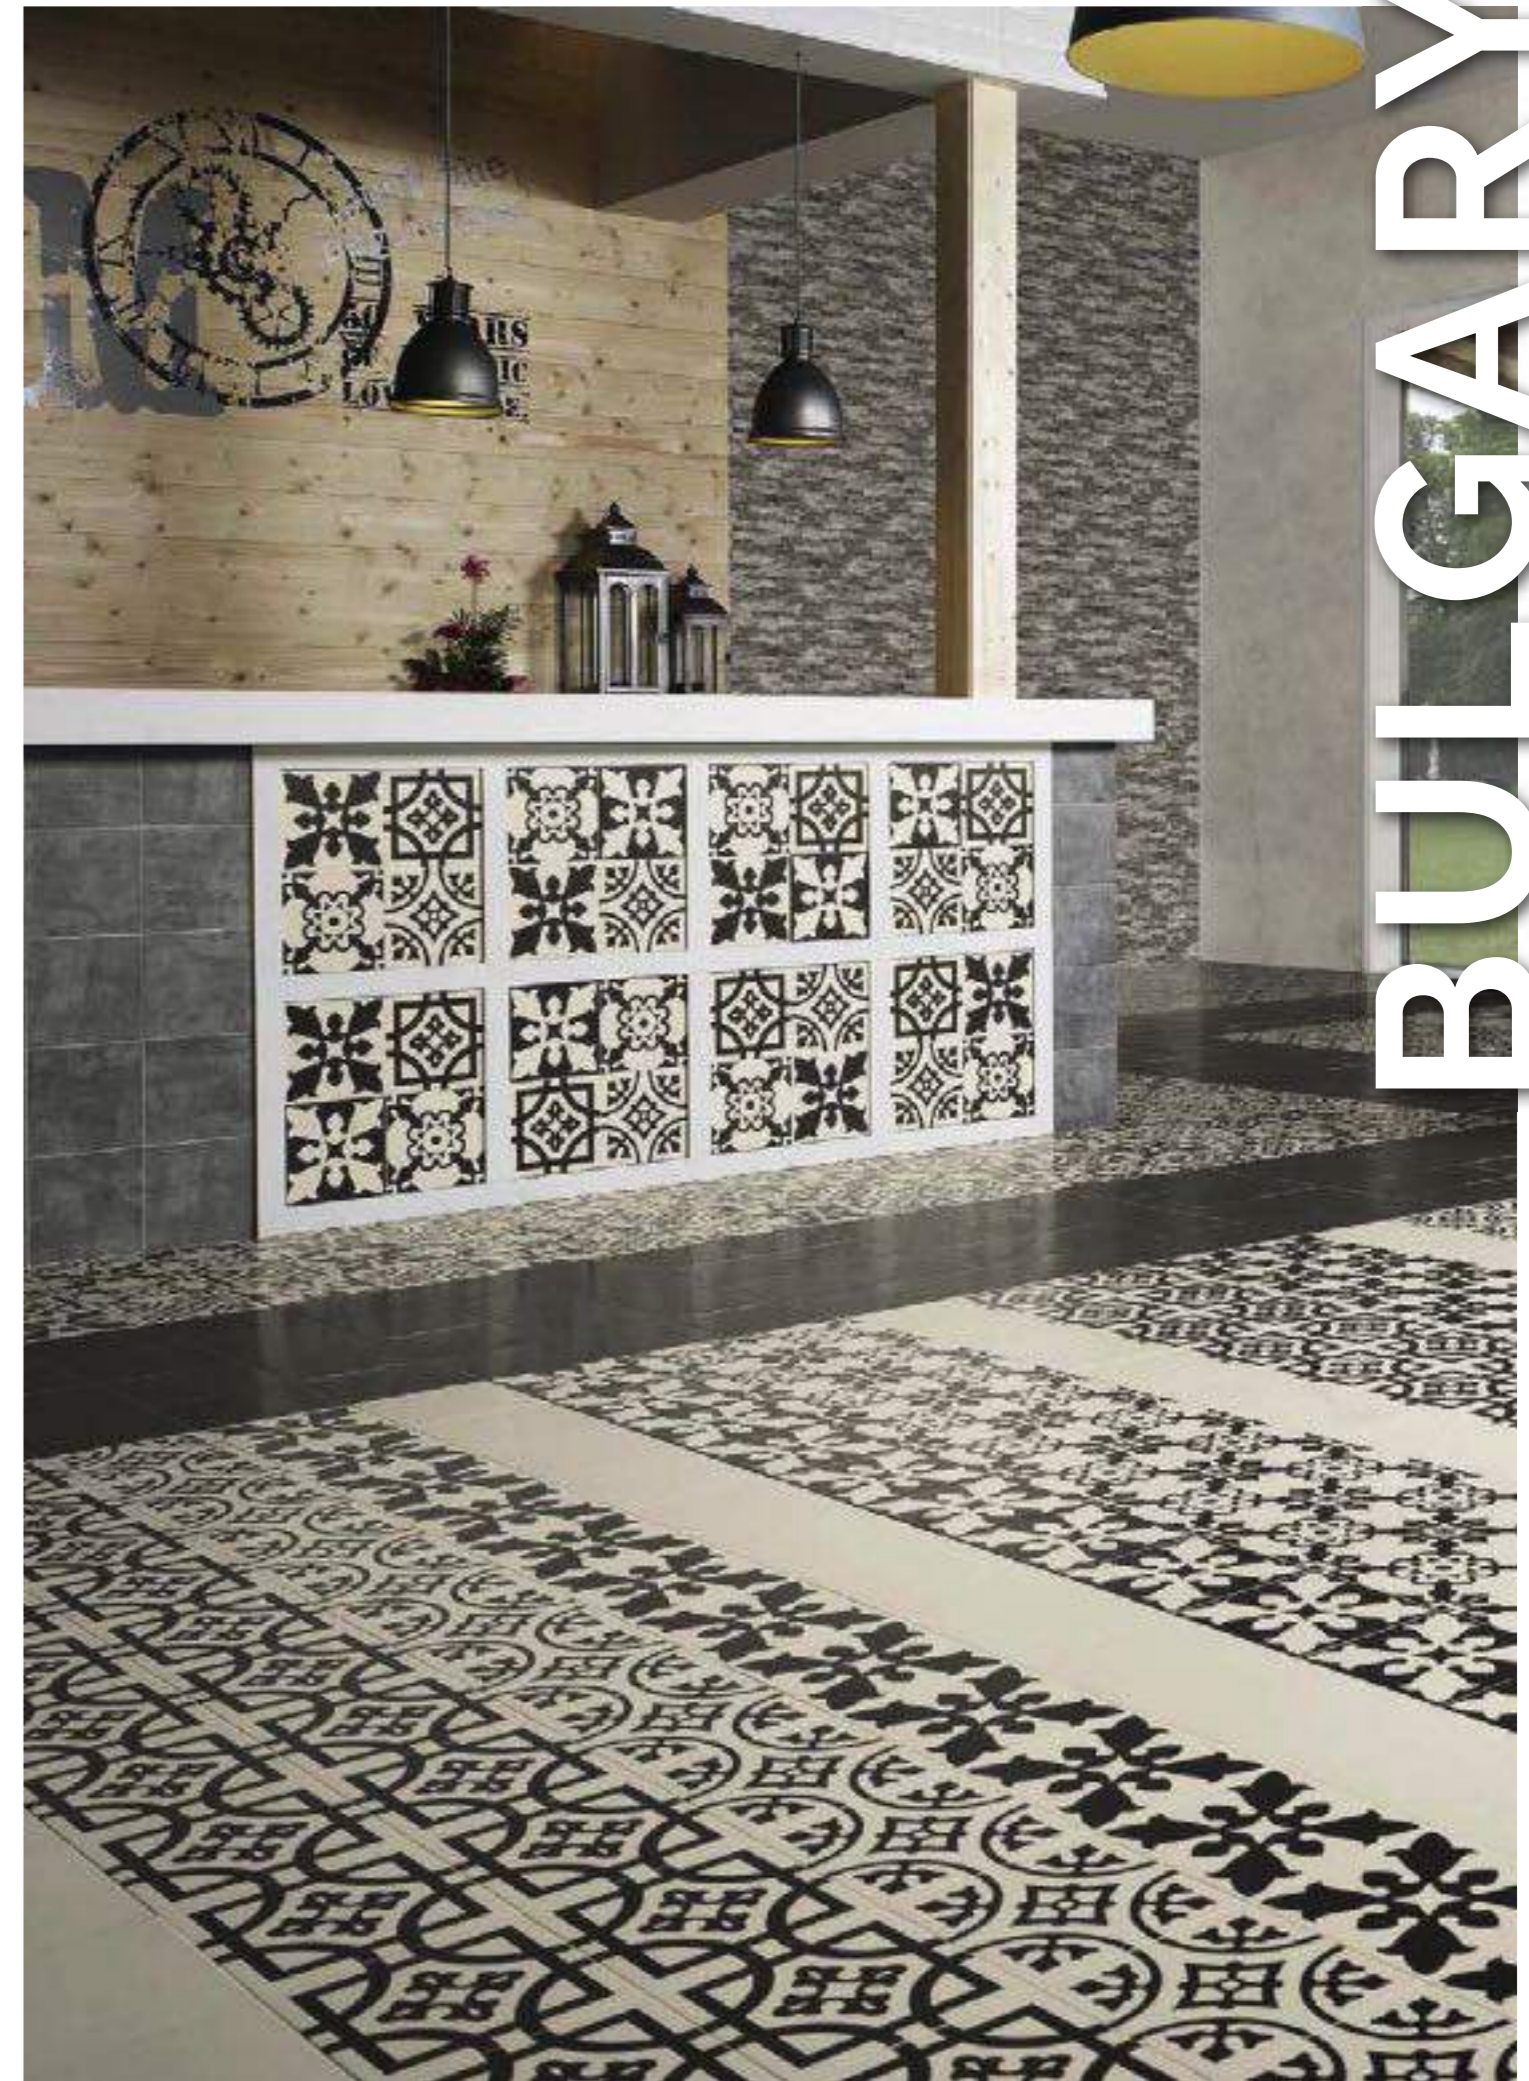

Centro Danubio 20x20 · Slate Blanco 15x30

DIFERENTES GRÁFICAS DIFFERENT GRAPHICS

SOFÍA BLACK

SOFÍA WHITE

DANUBIO

MONTANA

VARNA

Centro Sofia White 20x20 · Centro Sofia Black 20x20 · Centro Varna 20x20 · Centro Montana 20x20 · Centro Danubio 20x20 · Victorian Blanco 20x20 · Victorian Gris 20x20