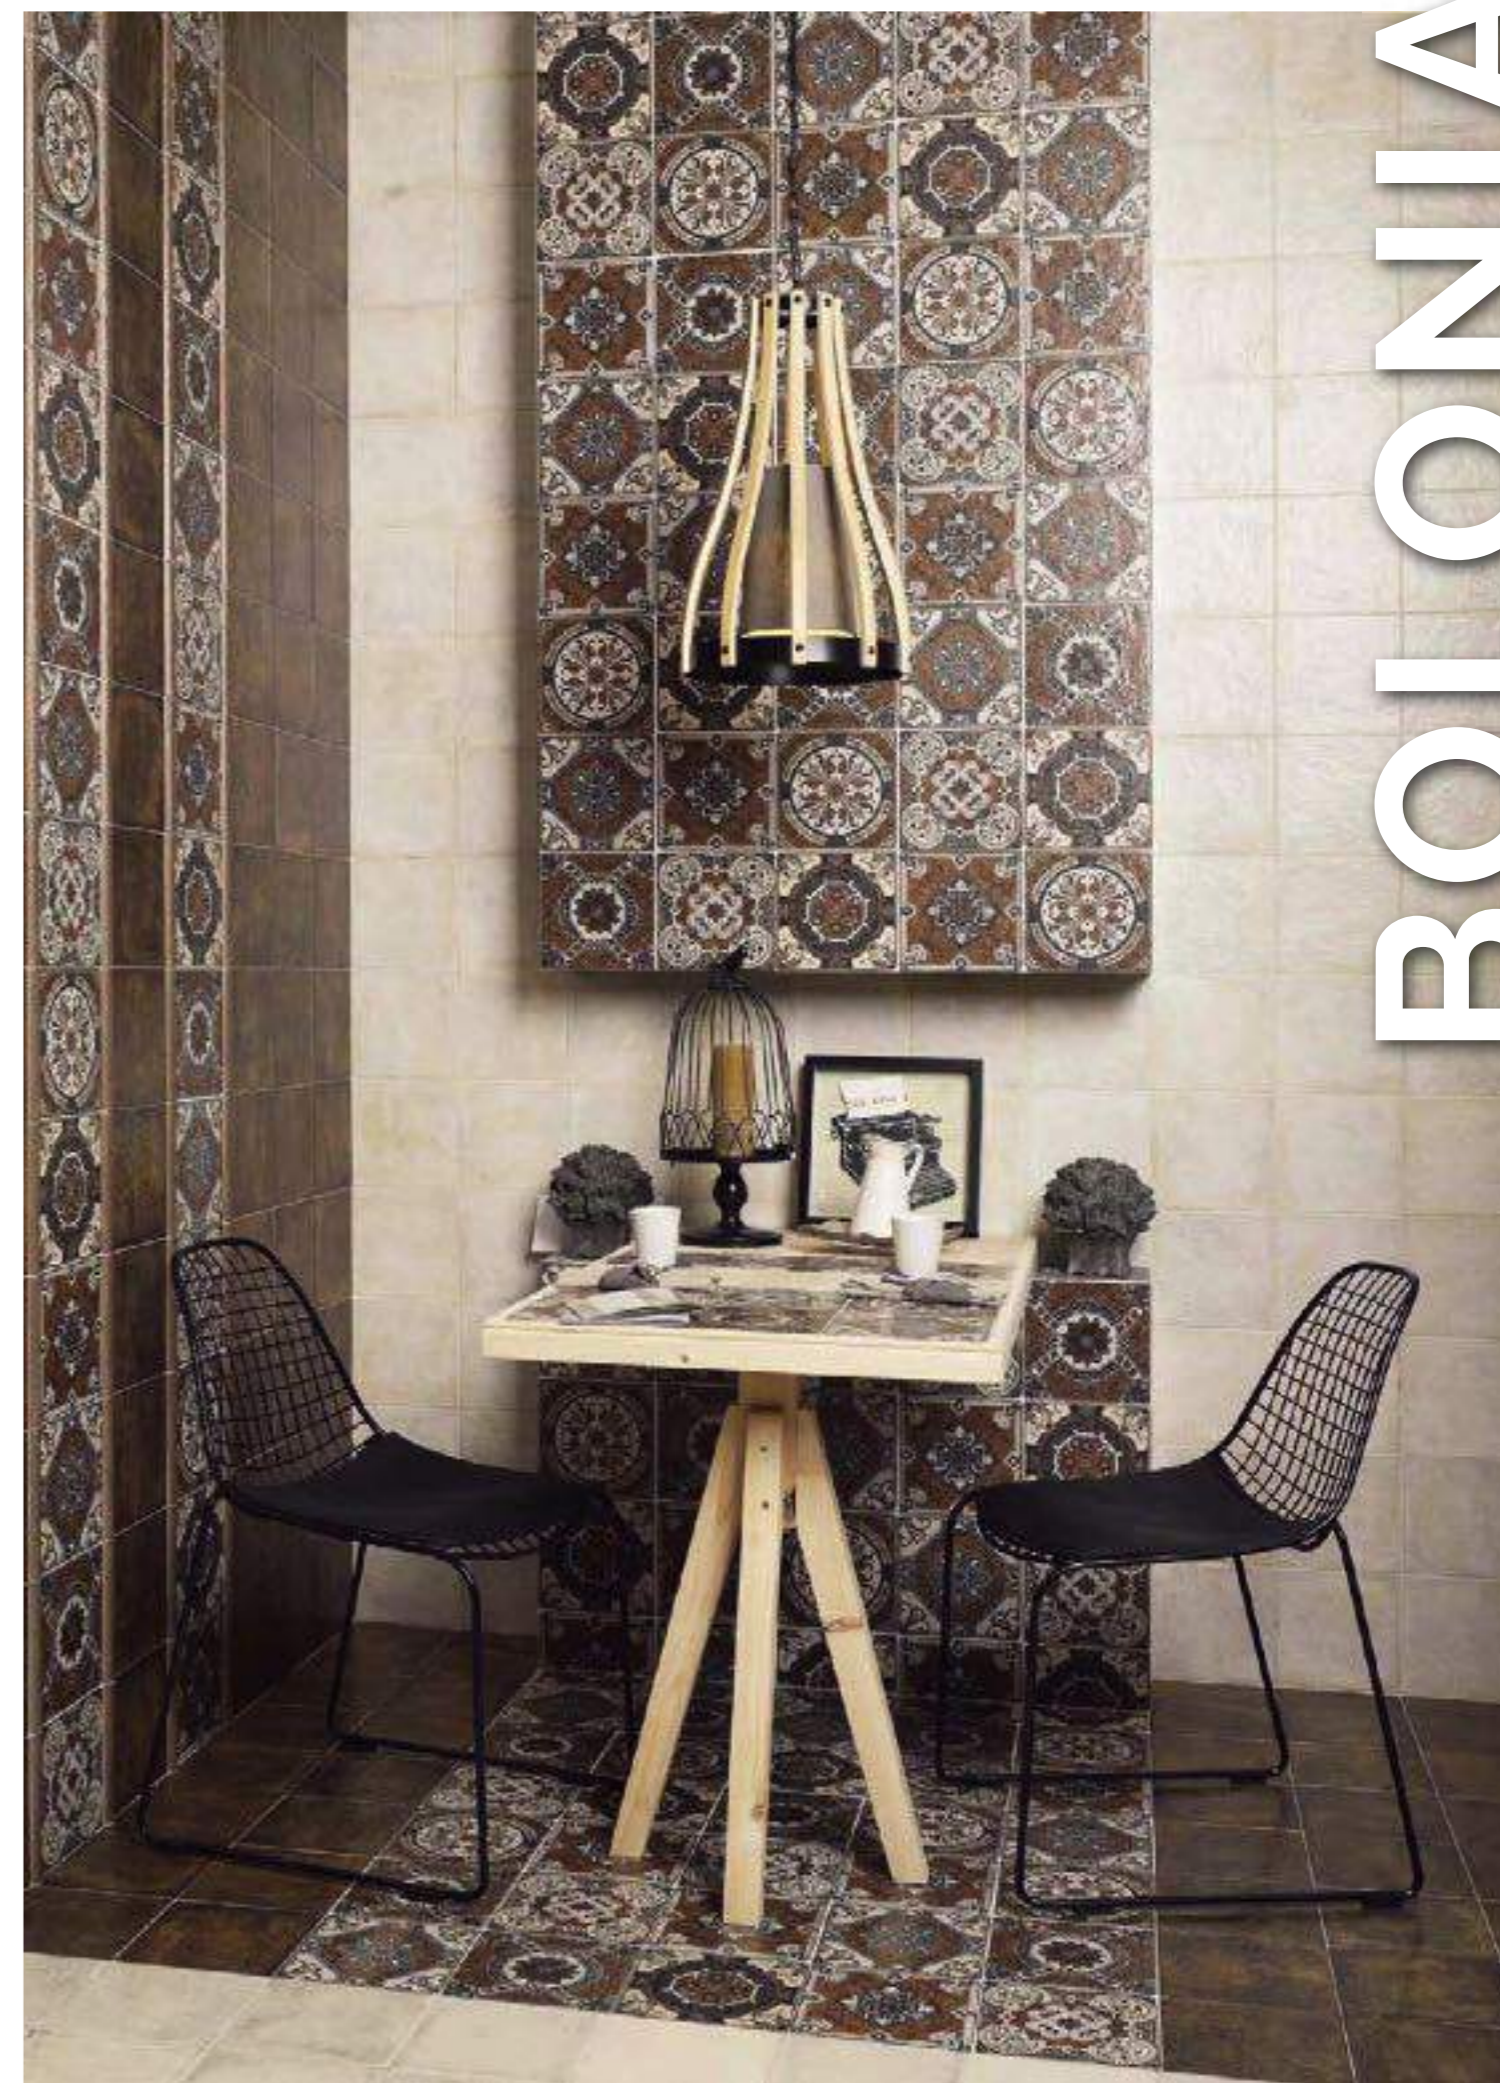

Bolonia Ocre 20x20 - Decor Medioevo 20x20

GAMA CROMÁTICA CHROMATIC RANGE

BLANCO

BLUE

OCRE

COTTO

Bolonia Blanco 20x20 - Bolonia Cotto 20x20 - Decor Socarrat 20x20 - Torelo Bolonia Cotto 3x20

BOLONIA