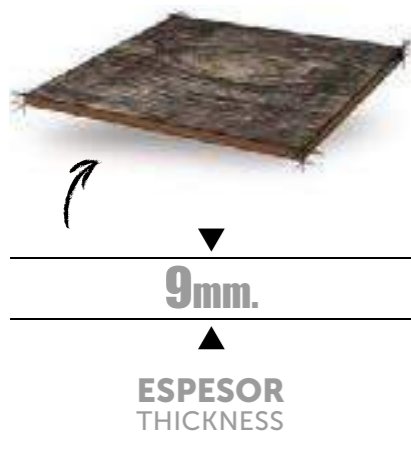

PAVIMENTO COLONIAL

- PAVIMENTO FLOOR TILE
- REVESTIMIENTO WALL TILE
- SATINADO SEMI-GLOSS
- HLS Tiles
- BAÑO BATHROOM
- COCINA KITCHEN
- INTERIOR INSIDE

Pav. Orleans 20x20 - Pav. Colonial Caoba 20x20 - Colonial Mango 20x20

PAVIMENTOS CON CARACTER
Pavimentos llenos de fuerza y personalidad que combinan la calidez de la madera y el carácter del desgaste.
Hidráulicos geométricos con sutiles reflejos que dibujan espacios únicos.

FLOOR TILES WITH CHARACTER
Floor tiles full of strength and personality that combine with the warmth of the wood. Hydraulic and geometric shapes full of subtle shining drawings that create unique spaces.