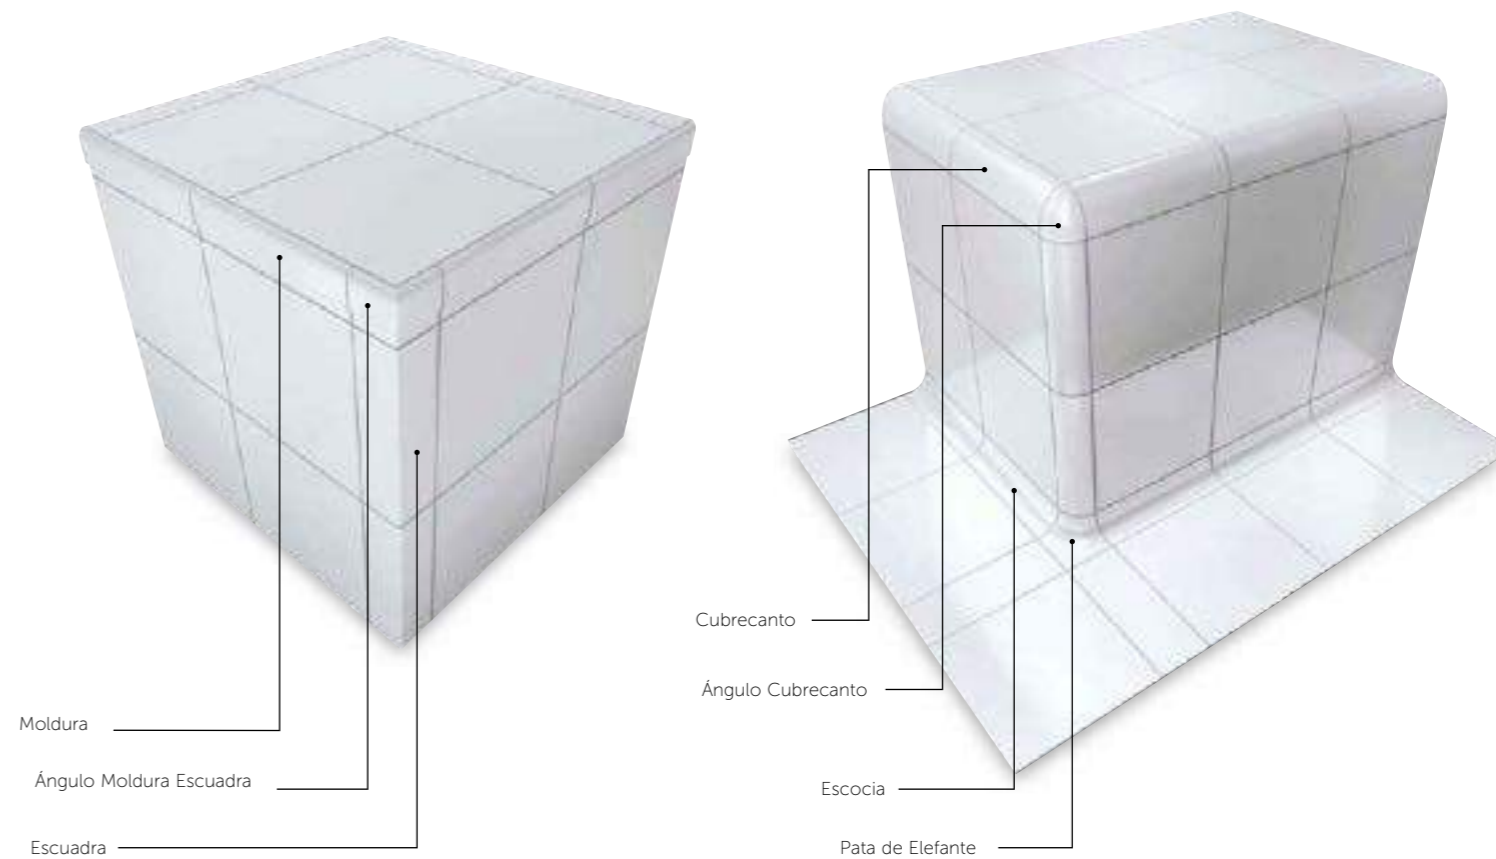

PIEZAS ESPECIALES SPECIAL PIECES