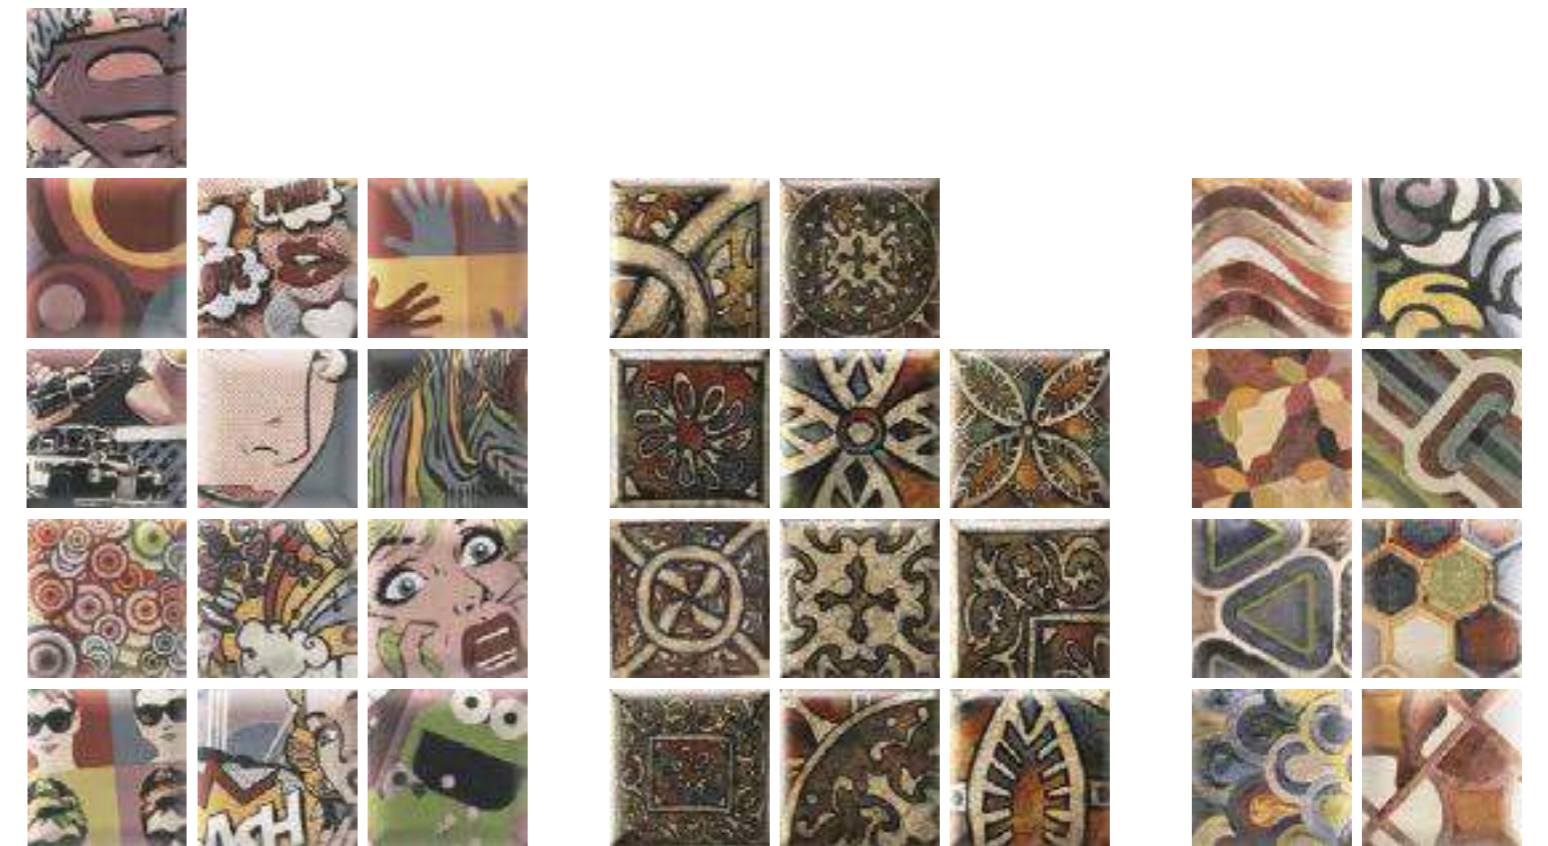

BASE DECOR

DECOR YORK 15x15 (M-320) 6"x6"

DECOR DAVINCI 15x15 (M-320) 6"x6"

DECOR TAP TAP 15x15 (M-320) 6"x6"

PAVIMENTO FLOOR TILE
COORDINADO TAP-TAP

Disponibile en 20x20 · 8"x8"
Available in 20x20 · 8"x8"

Ver serie completa en pág. 86
Check complete serie in page 86