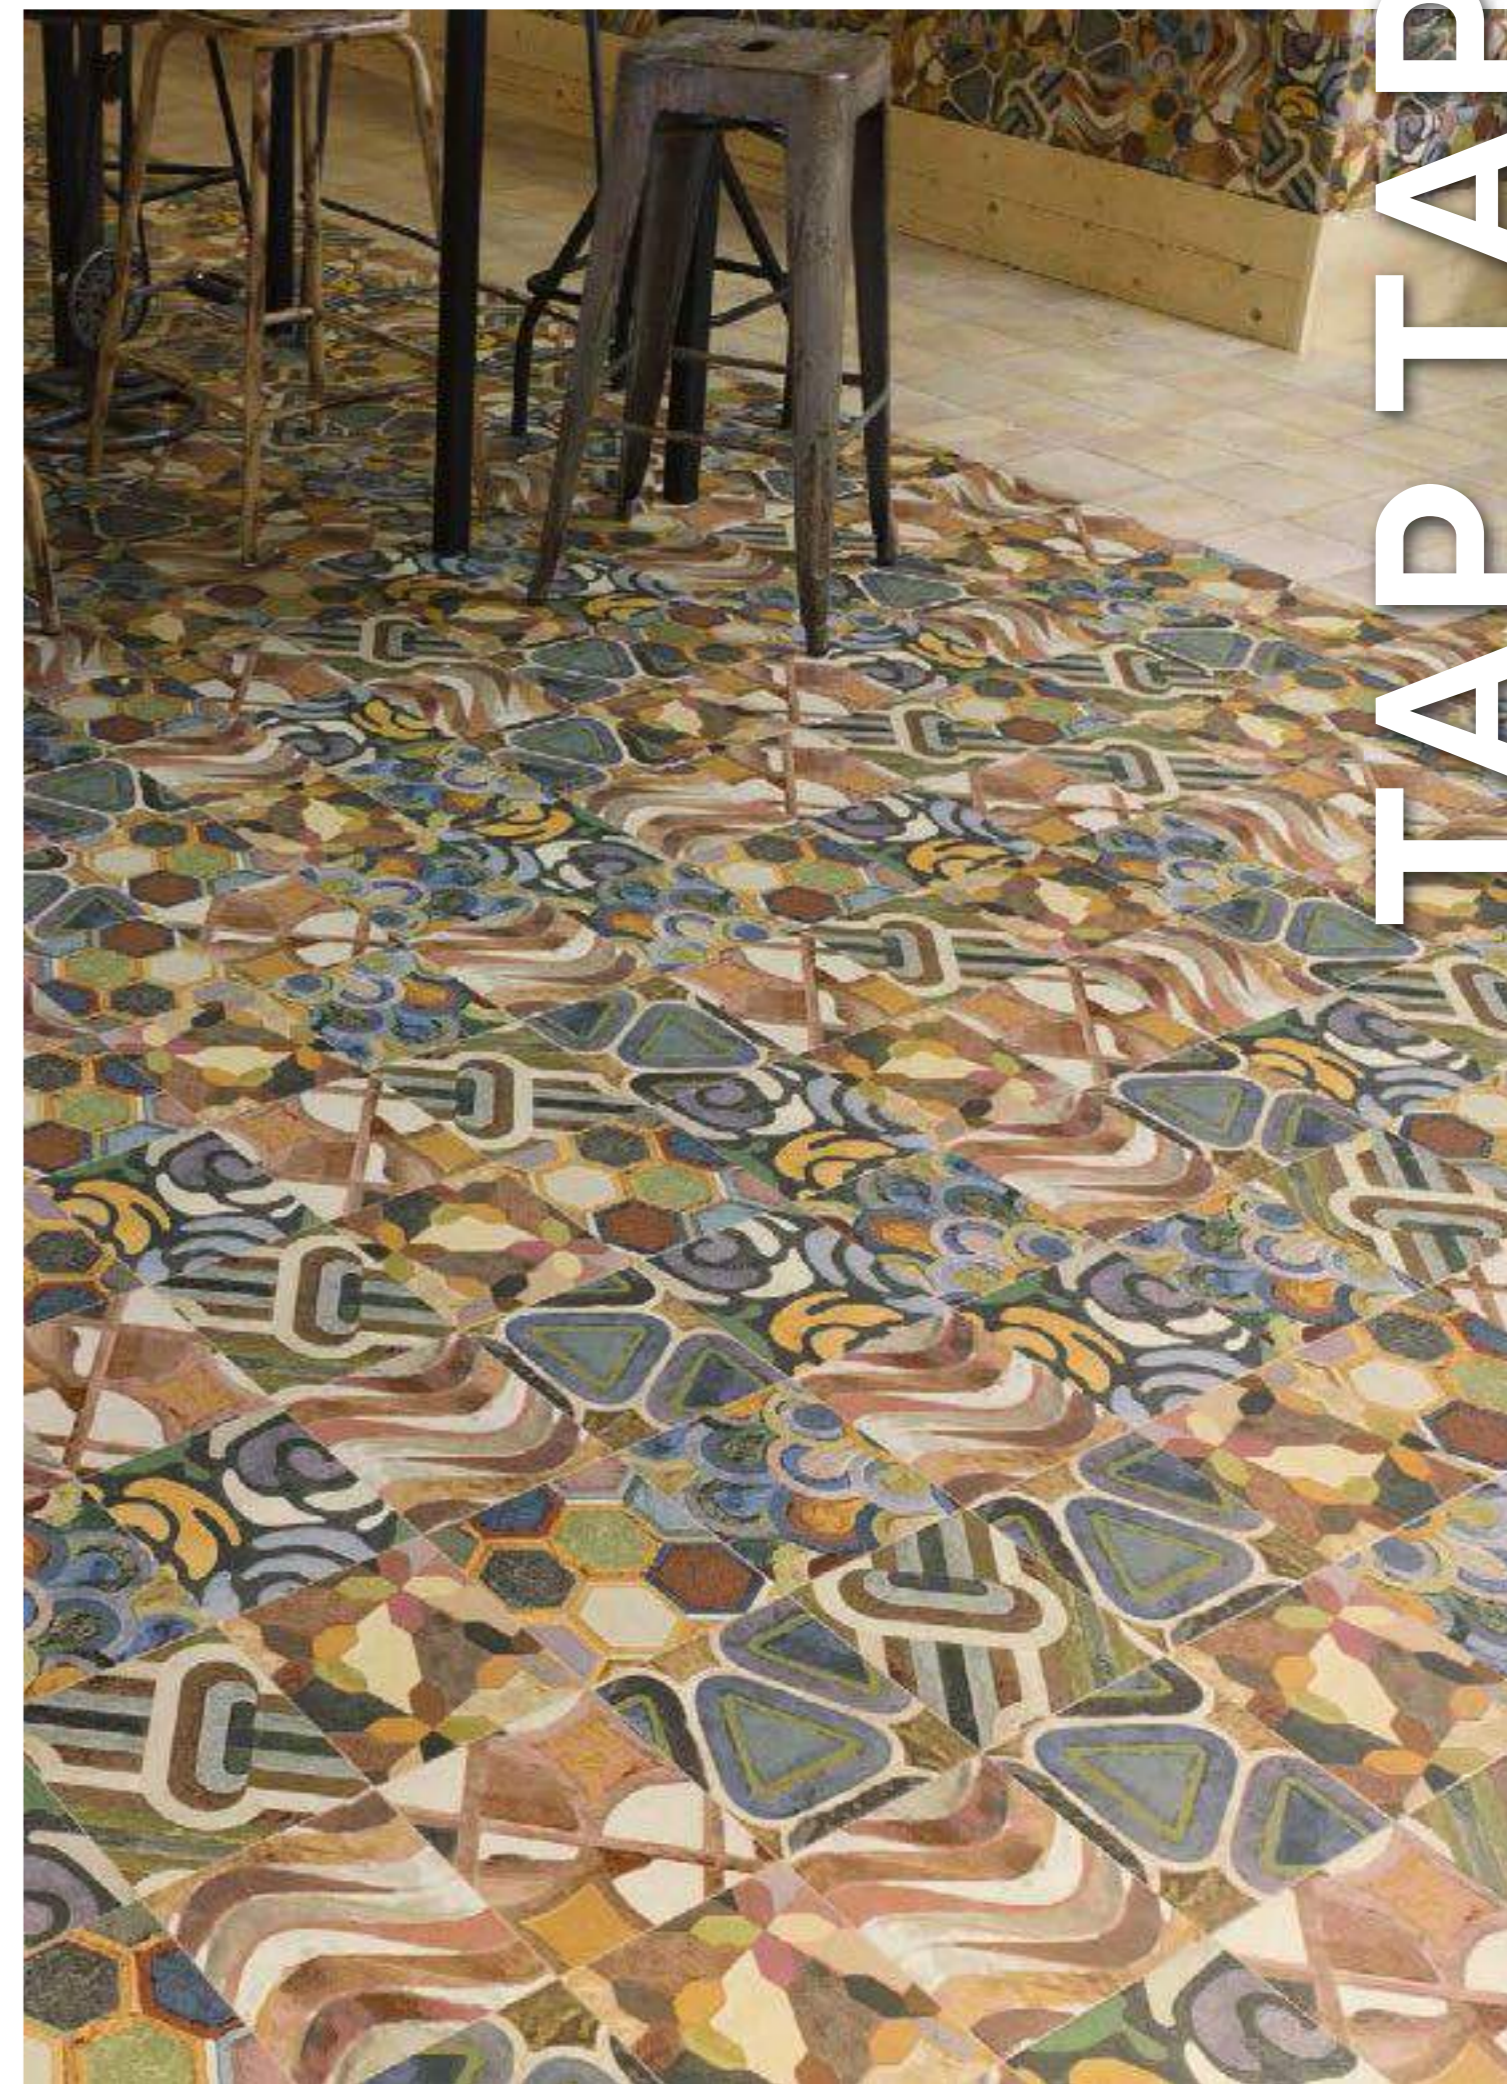

Pavimento Tap Tap 20x20

TAP TAP

SERIE BARRO

The Workshop
FACTORY

9mm.

ESPEJOR THICKNESS

RODEARSE DE LA AUTÉNTICA ESENCIA NATURAL
La colección BARROS constituye un pavimento hecho con maestría. Piezas rústicas y tradicionales en perfecta armonía con el diseño y la vanguardia que ofrecen exclusivas y diferenciadoras posibilidades decorativas.