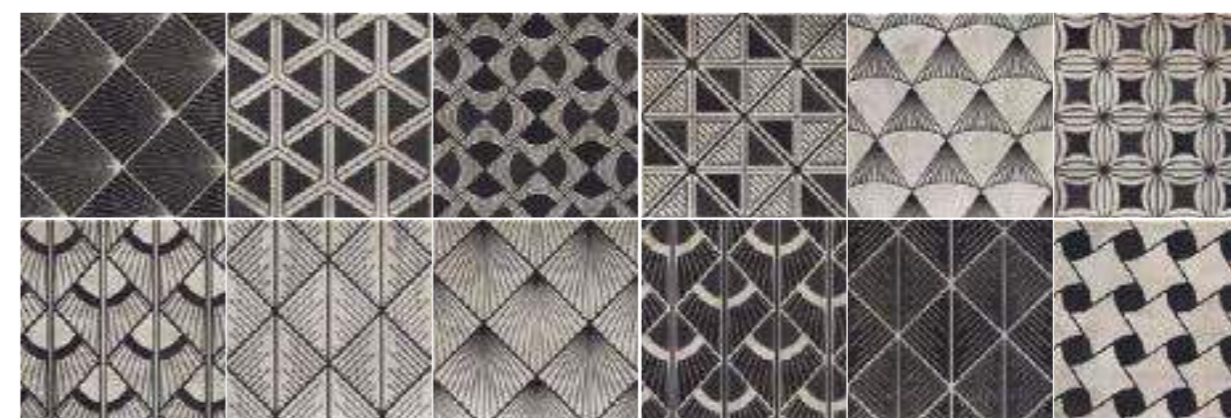

20x20 8"x8"

Verona Negro 20x20 · Decor Keo 20x20

BASE

VERONA GRIS 20x20 (M-130) 8"x8"

VERONA NEGRO 20x20 (M-130) 8"x8"

BASES DECOR

DECOR KEO 20x20 (M-220) 8"x8"

REVESTIMIENTO
VERONA WALL TILE