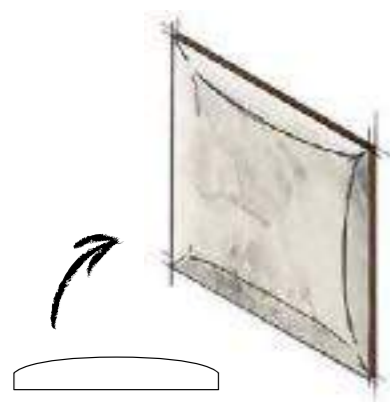

SERIE DAVINCI

The Workshop
FACTORY

REVESTIMIENTO WALL TILE

SATINADO SEMI-GLOSS

BAÑO BATHROOM

COCINA KITCHEN

INTERIOR INSIDE

E.PÚBLICO PUBLIC SPACE

BOMBATO

CLÁSICO Y ACTUAL

La serie Davinci ha conseguido unir pasado y presente. La esencia clásica y sofisticada del mármol, junto con un decorado actual y geométrico crean el equilibrio perfecto que hará de tu hogar un lugar único.

CLASSIC AND MODERN

The Davinci serie achieves to link up the past and the present. The classic and sophisticated marble effect together with a modern and geometric decorative style. Turning your house into a unique place.