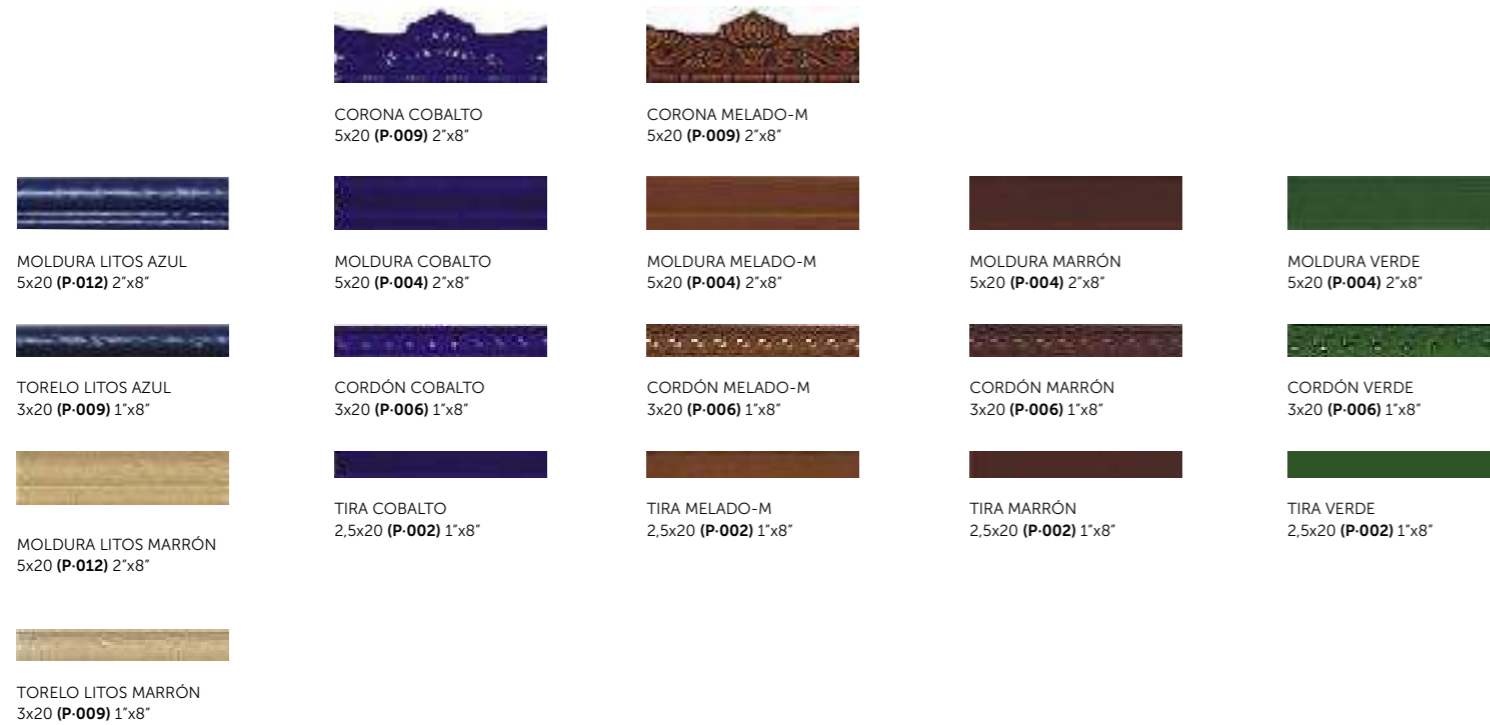

CORONA COBALTO 5x20 (P-009) 2"x8"
CORONA MELADO-M 5x20 (P-009) 2"x8"
MOLDURA LITOS AZUL 5x20 (P-012) 2"x8"
MOLDURA COBALTO 5x20 (P-004) 2"x8"
MOLDURA MELADO-M 5x20 (P-004) 2"x8"
MOLDURA MARRÓN 5x20 (P-004) 2"x8"
MOLDURA VERDE 5x20 (P-004) 2"x8"
TORELO LITOS AZUL 3x20 (P-009) 1"x8"
CORDÓN COBALTO 3x20 (P-006) 1"x8"
CORDÓN MELADO-M 3x20 (P-006) 1"x8"
CORDÓN MARRÓN 3x20 (P-006) 1"x8"
CORDÓN VERDE 3x20 (P-006) 1"x8"
MOLDURA LITOS MARRÓN 5x20 (P-012) 2"x8"
TIRA COBALTO 2,5x20 (P-002) 1"x8"
TIRA MELADO-M 2,5x20 (P-002) 1"x8"
TIRA MARRÓN 2,5x20 (P-002) 1"x8"
TIRA VERDE 2,5x20 (P-002) 1"x8"
TORELO LITOS MARRÓN 3x20 (P-009) 1"x8"

PACKING LIST	MODELO	MEDIDAS	PIEZAS / CAJA	PIEZAS / M²	CAJA / PALLET	PESO / M²	PESO / PIEZA	PESO / CAJA	M² / PALLET	PESO / PALLET	VENTA
	DECOR	15 x 20 - 6" x 8"	33	33	80	13,33	0,4	13,33	80	1.066	M²
	CORONA	5 x 20 - 2" x 8"	46	-	-	-	0,17	16,91	-	-	PIEZA
	MOLDURA	5 x 20 - 2" x 8"	64	-	-	-	0,12	11,79	-	-	PIEZA
	MOLD. LITOS	5 x 20 - 2" x 8"	38	-	-	-	0,16	6,25	-	-	PIEZA
	TORELO LITOS	3 x 20 - 1" x 8"	80	-	-	-	0,09	6,92	-	-	PIEZA
	CORDÓN	3 x 20 - 1" x 8"	96	-	-	-	0,06	9,23	-	-	PIEZA
	TIRA	2,5 x 20 - 1" x 8"	130	-	-	6,73	0,07	8,08	-	-	PIEZA