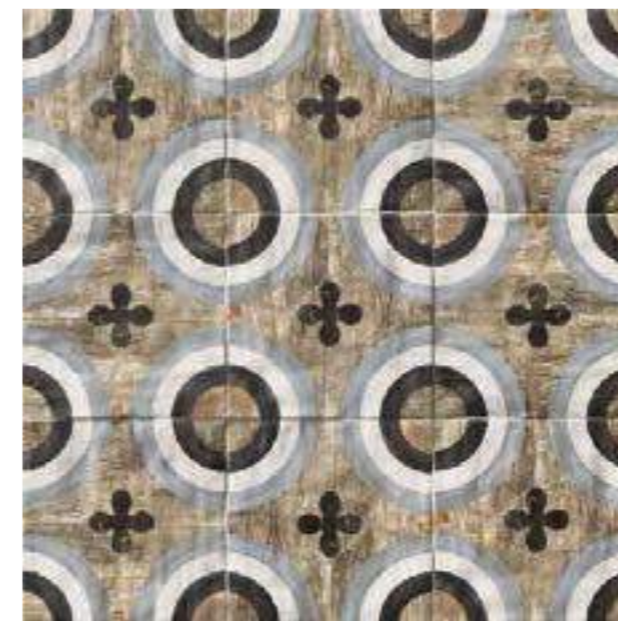

PAV. LOUISIANA 20x20 (M-220) 8"x8"