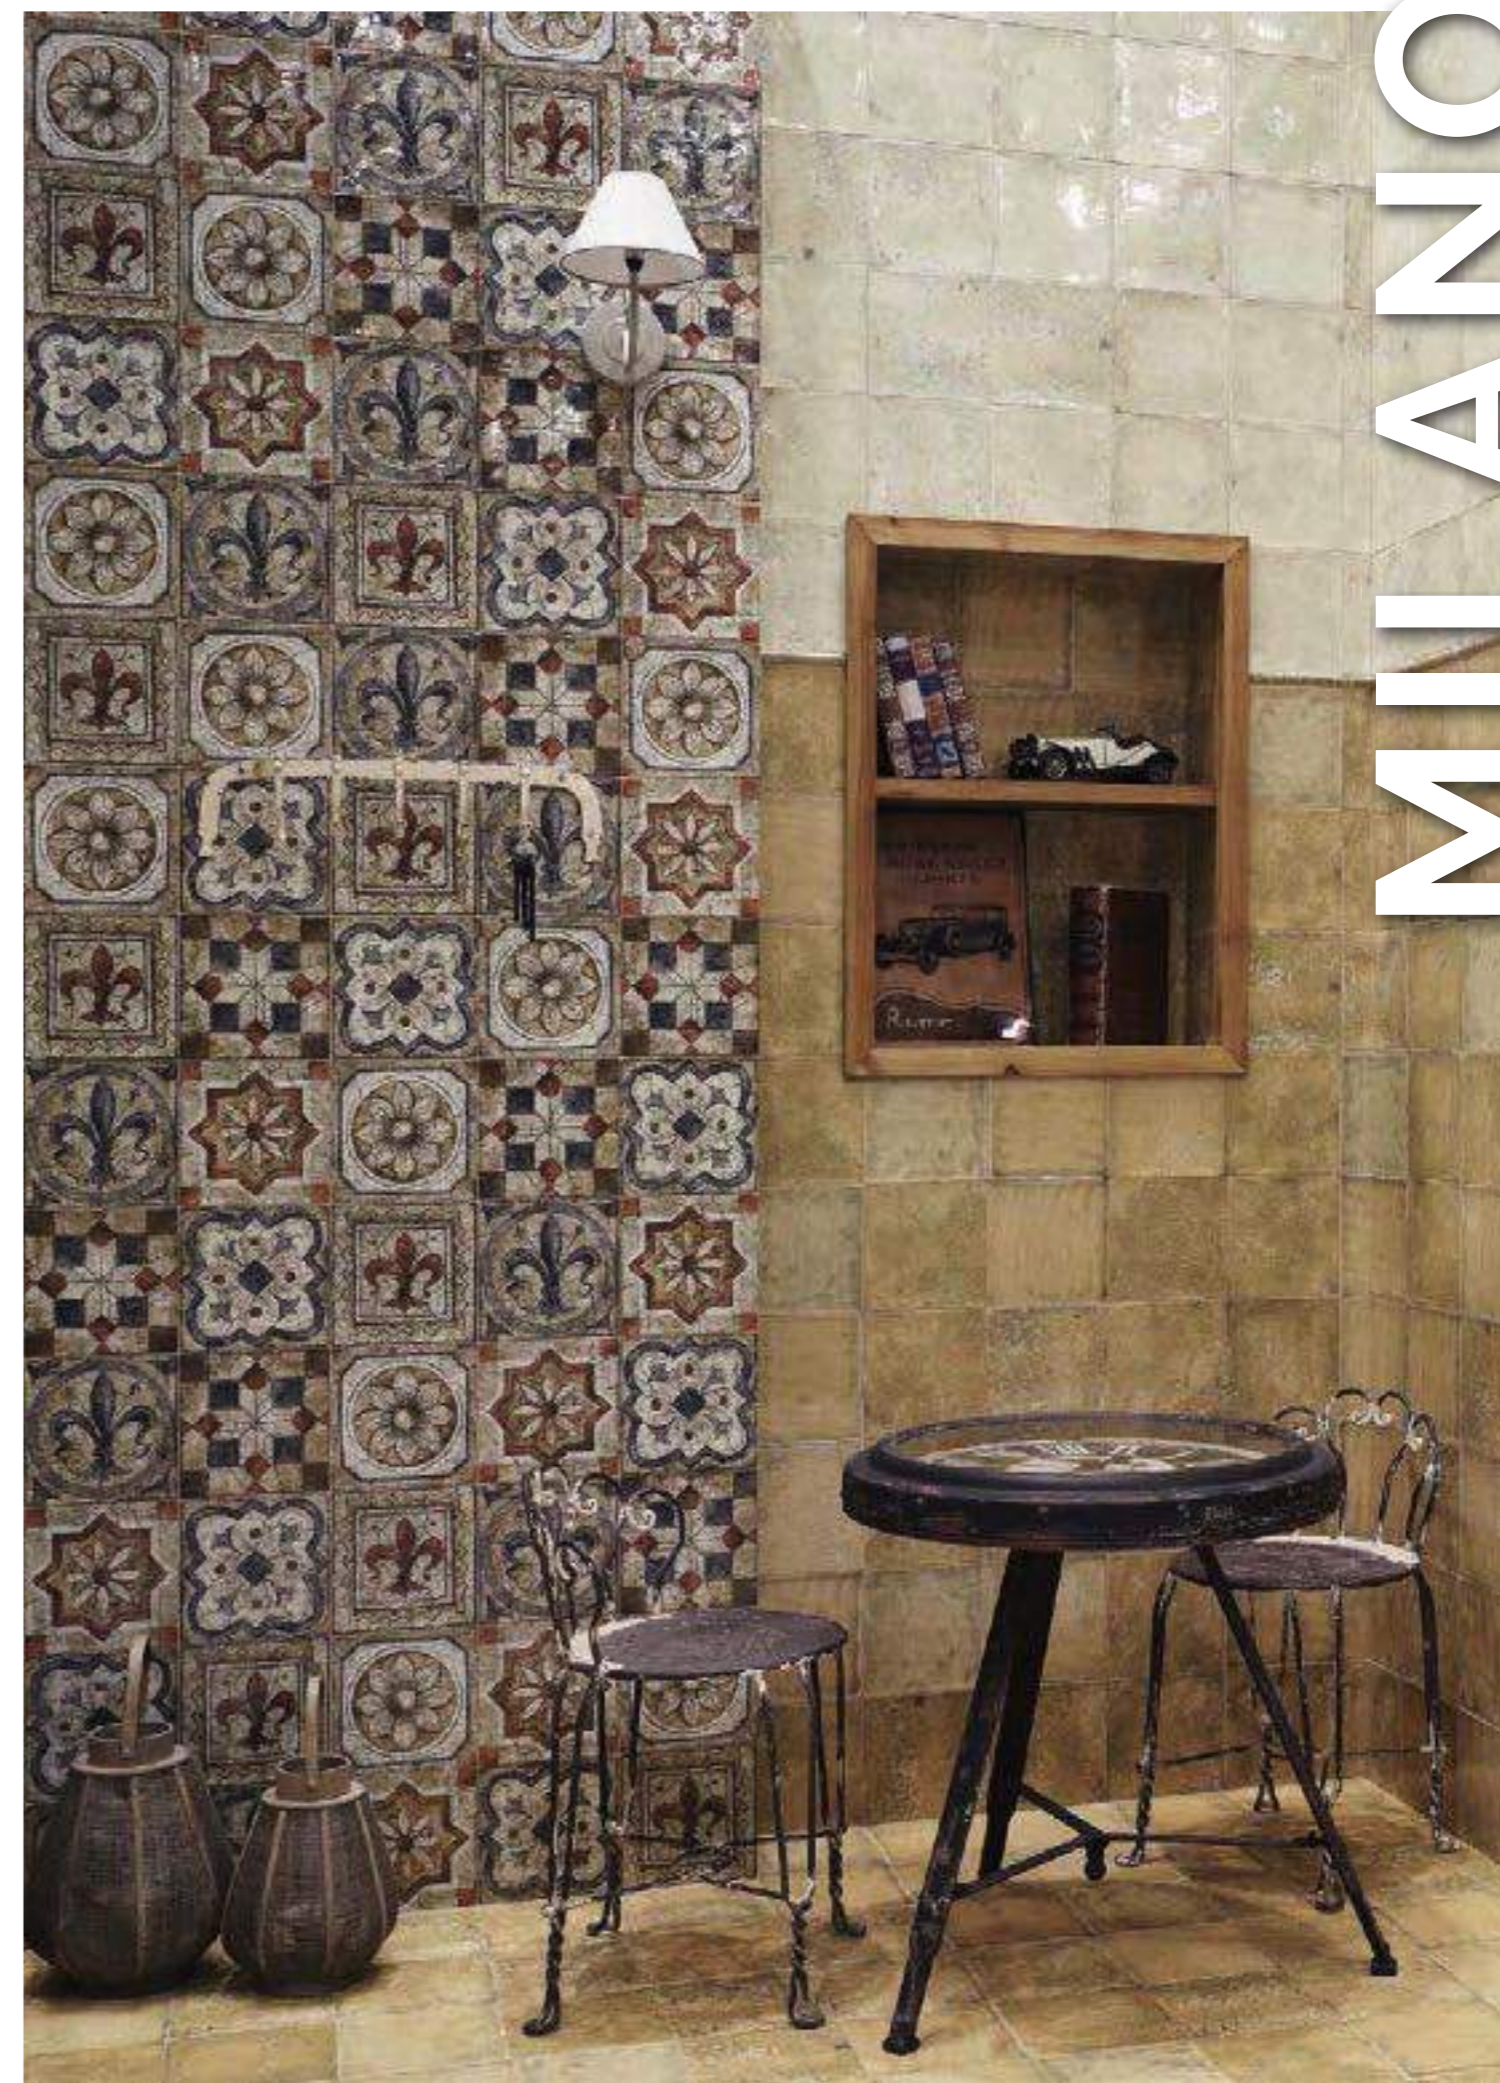

Milano Crema 20x20 · Milano Ocre 20x20 · Torelo Milano Ocre 2x20 · Decor Legend 20x20 · Pav. Milano Ocre 20x20

MILANO