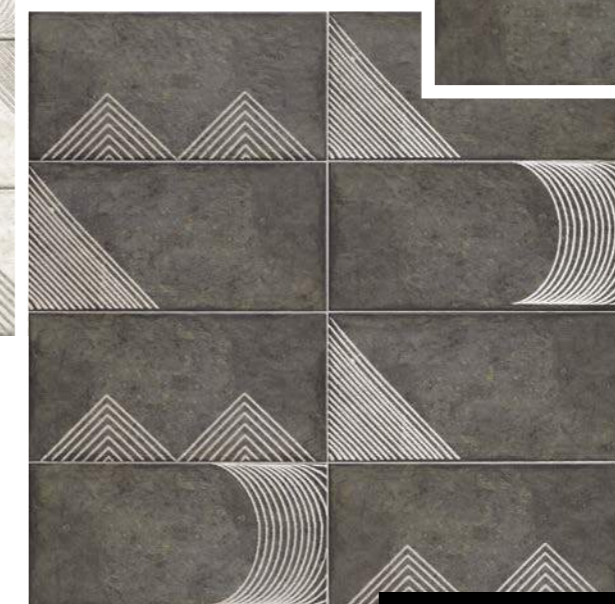

15x30 · 6" x 12"

BASE

ALPE BLACK M-220
15x30 cm · 6"x12"