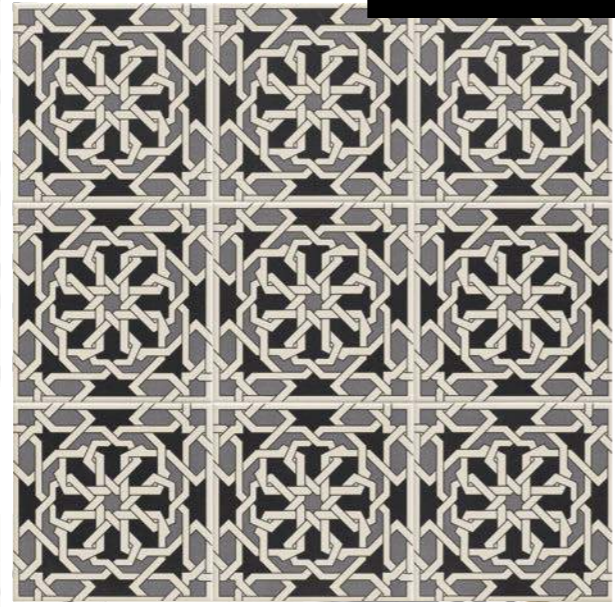

9mm.

FEZ M-280
20x20 cm · 8" x 8"