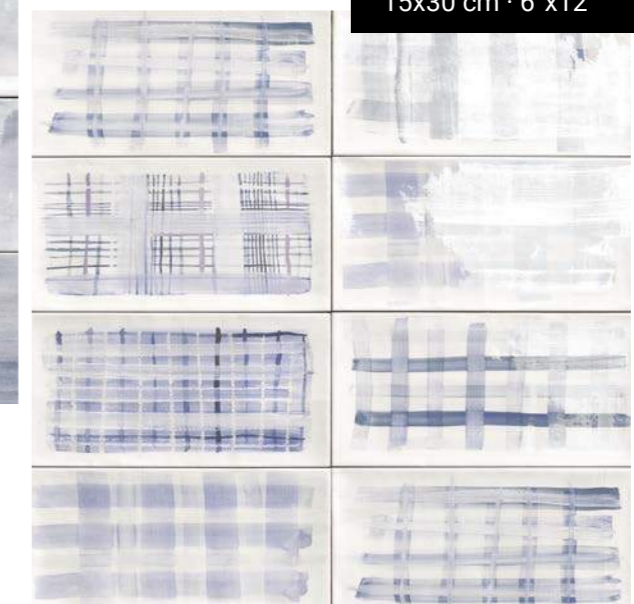

DECO AQUAREL BLU M-220
15x30 cm · 6"x12"