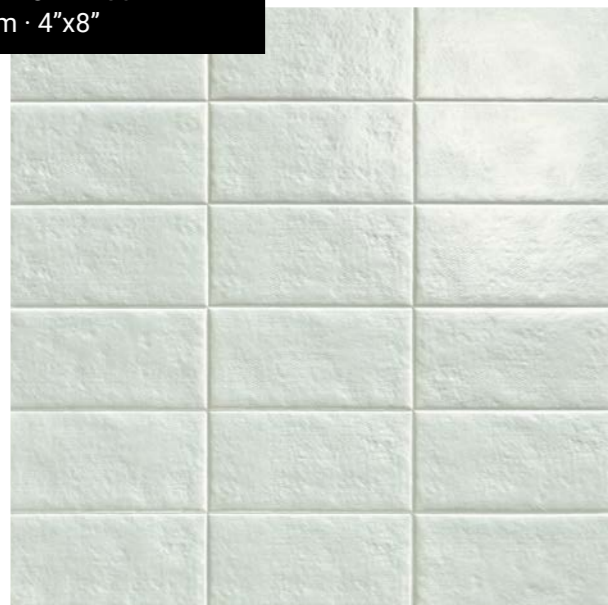

VELVET DECO COOPER M-320
10x20 cm · 4"x8"

BASE DECOR

INSPIRATION WALLS

VELVET BLU M-280
10x20 cm · 4"x8"

BASE

VELVET DECO BLU M-320
10x20 cm · 4"x8"

BASE DECOR

VELVET DECO GOLD M-320
10x20 cm · 4"x8"