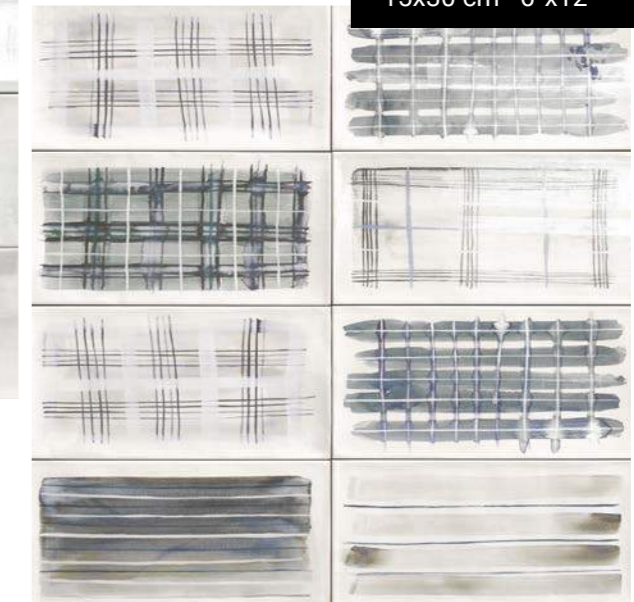

BASE

DECO AQUAREL PINK M-220
15x30 cm · 6"x12"

AQUAREL PINK M-152
15x30 cm · 6"x12"

BASE DECOR

BASE

AQUAREL GREY M-152
15x30 cm · 6"x12"

DECO AQUAREL GREY M-220
15x30 cm · 6"x12"

BASE DECOR