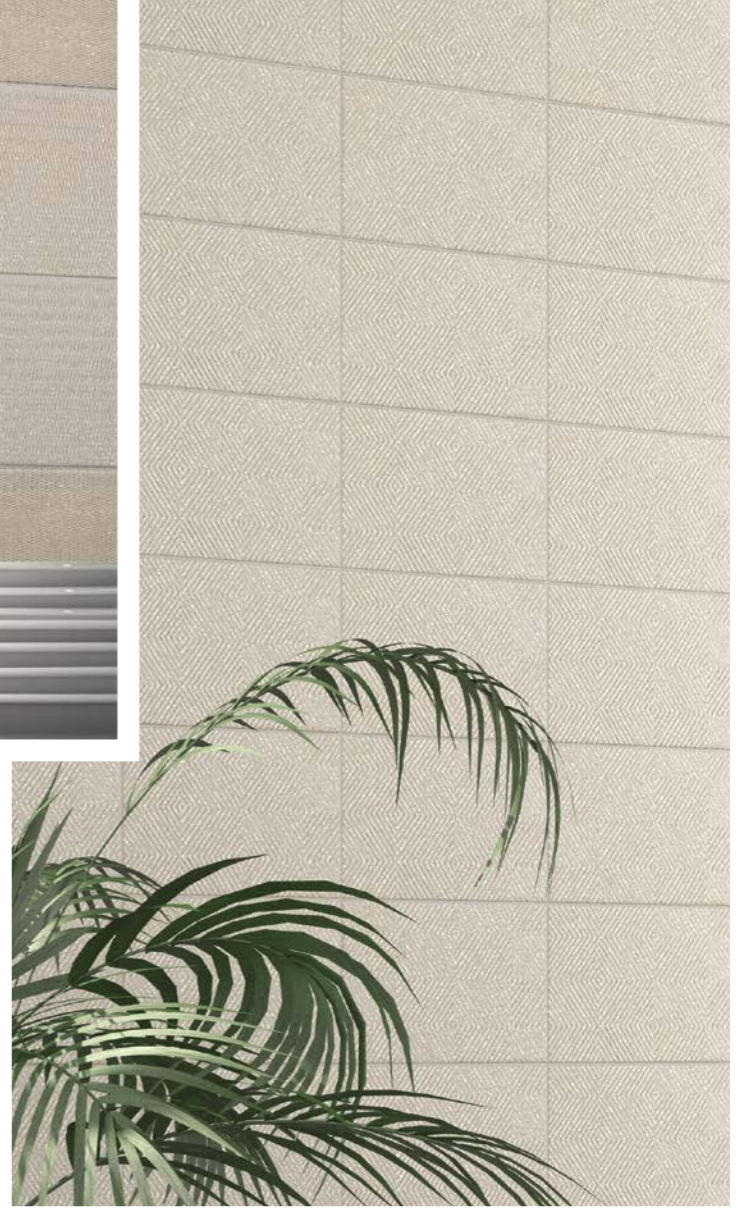

**INSPIRATION
WALLS**

TESSUTO BEIGE & CACHEMIRE ▼

TESSUTO
10x20 · 4"x8"

TESSUTO RASSO ▲

◀ TESSUTO DI LINO

TESSUTO MIX ▲

MATTONELLA

10x20 · 4"x8"