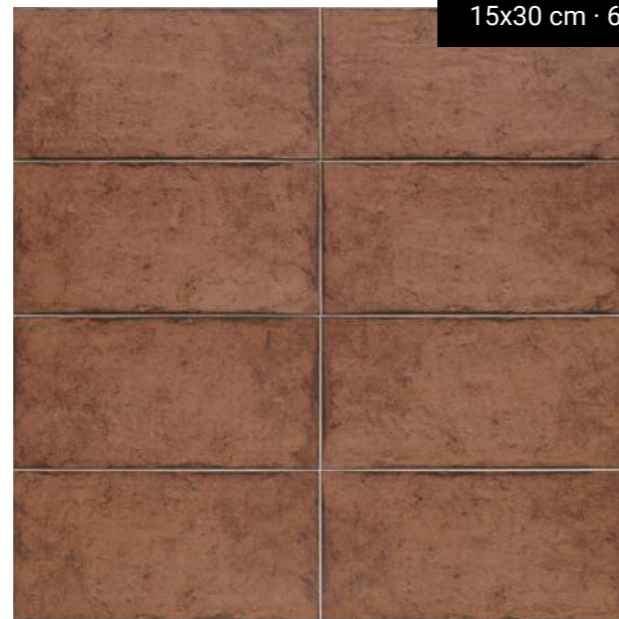

15x30 · 6" x 12"

BASE

ALPE BLACK M-220
15x30 cm · 6"x12"

BASE DECOR

RIVOIL

15x30 · 6"x12"

RIVOLI BROWN M-152
15x30 cm · 6"x12"

RIVOLI BLU M-152
15x30 cm · 6"x12"