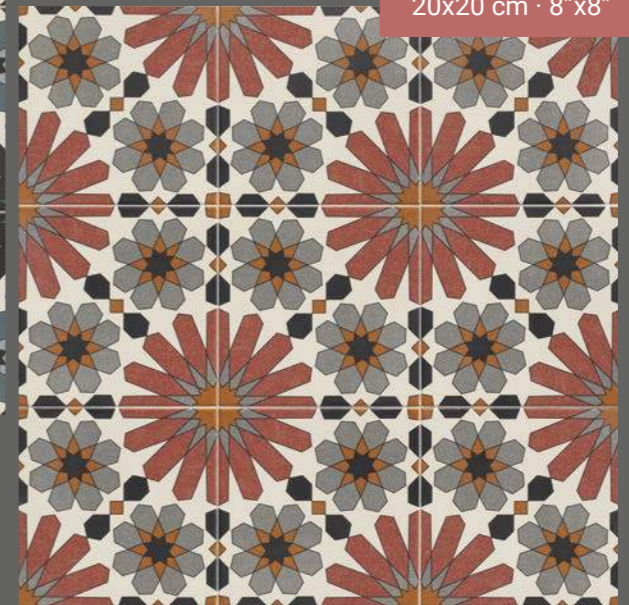

FEZ M-280
20x20 cm · 8" x 8"

MEKNES M-280
20x20 cm · 8" x 8"

MEKNES 20x20 / 8"x8" · VICTORIAN BLANCO 20x20 / 8"x8" · VICTORIAN GRIS 20x20 / 8"x8"

TANGER 20x20 / 8"x8" · BUMPY WHITE 10x20 / 4"x8"

TANGER M-280
20x20 cm · 8" x 8"