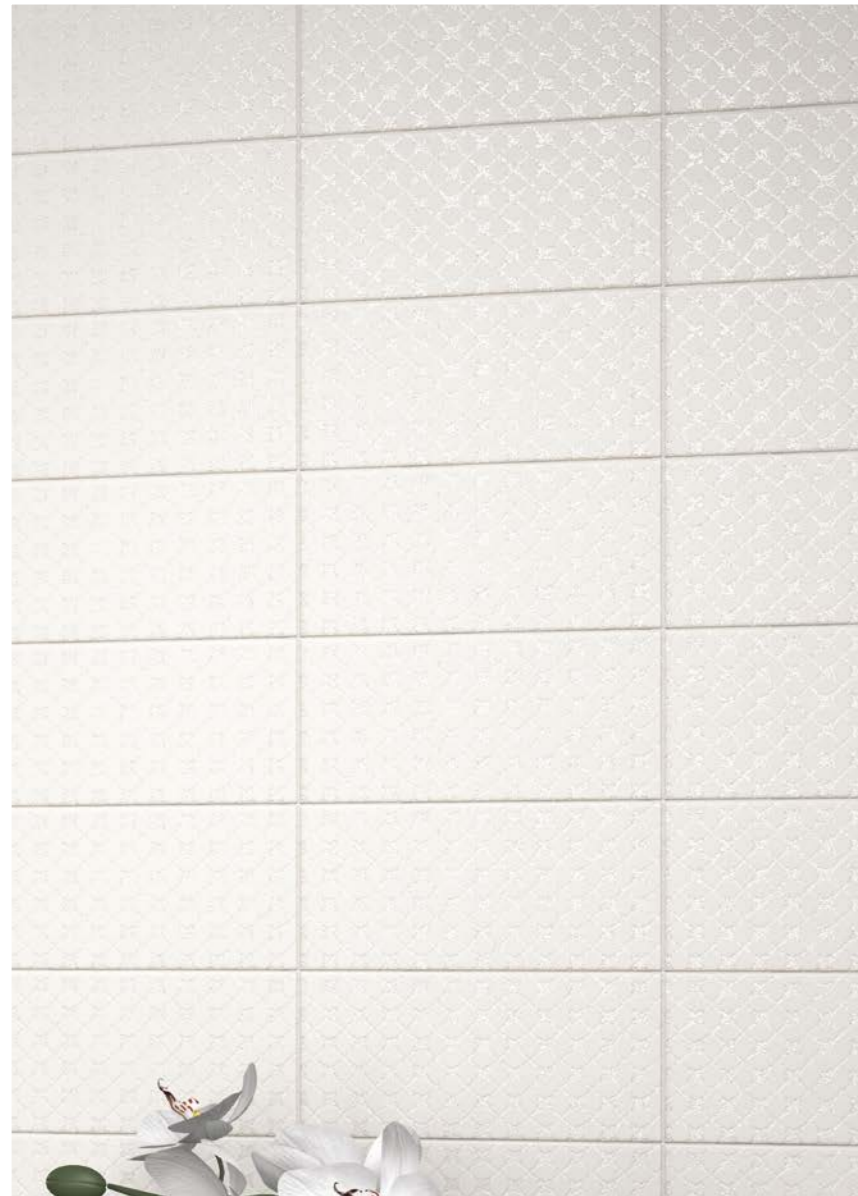

FABRIC

10x20 · 4"x8"

▼ FABRIC MIX 10x20 / 4"x8"

FABRIC WHITE 10x20 / 4"x8" · FABRIC MIX 10x20 / 4"x8"
PAV. TUSCANIA BLACK 20x20 / 8"x8"

FABRIC CROSS

FABRIC SATEN

FABRIC

Paredes