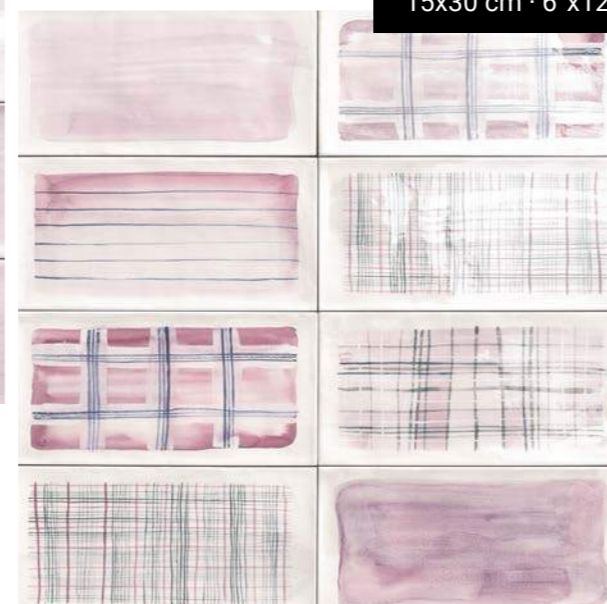

AQUAREL

15x30 · 6"x12"

*Crossing
colors*

BASE

AQUAREL WHITE M-152
15x30 cm · 6"x12"

UNA MANERA DIFERENTE
DE DARLE DINAMISMO,
PROFUNDIDAD Y
PERSONALIDAD A TUS
PAREDES.

A DIFFERENT WAY
OF GIVING DYNAMISM,
DEPTH AND PERSONALITY
TO YOUR WALLS.

BASE

DECO AQUAREL PINK M-220
15x30 cm · 6"x12"

AQUAREL PINK M-152
15x30 cm · 6"x12"

BASE DECOR

BASE

AQUAREL GREY M-152
15x30 cm · 6"x12"

DECO AQUAREL GREY M-220
15x30 cm · 6"x12"

BASE DECOR

BASE

AQUAREL BLU M-152
15x30 cm · 6"x12"

DECO AQUAREL BLU M-220
15x30 cm · 6"x12"

BASE DECOR