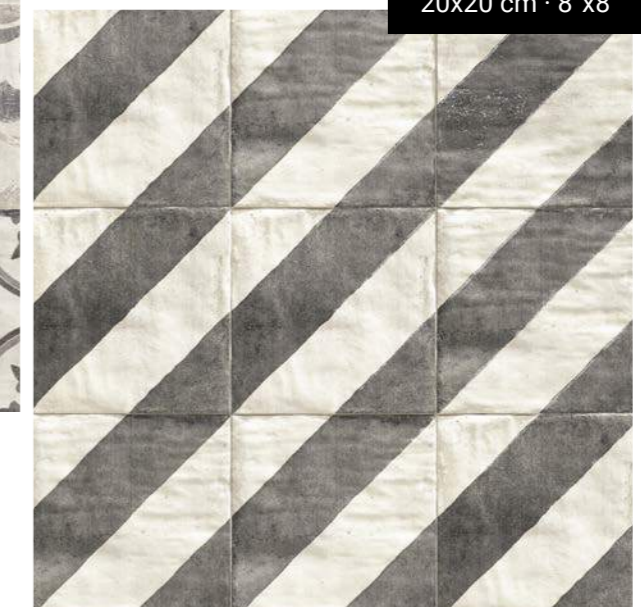

MAINZU

TUSCANIA

20x20·8" x 8"

BASE

TUSCANIA WHITE M-220
20x20 cm · 8"x8"

TUSCANIA BLACK M-220
20x20 cm · 8"x8"

LAVELLO M-220
20x20 cm · 8"x8"

BERGAMO M-220
20x20 cm · 8"x8"