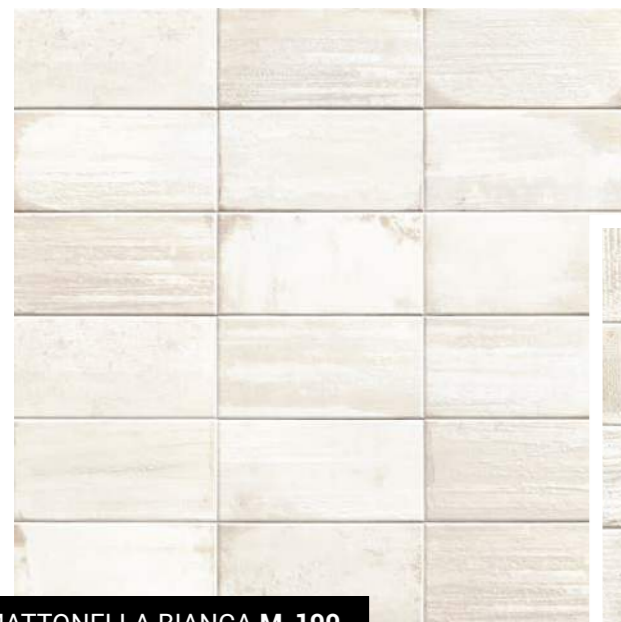

BASE

BASE DECOR

MATTONELLA BIANCA M-190
10x20 cm · 4"x8"