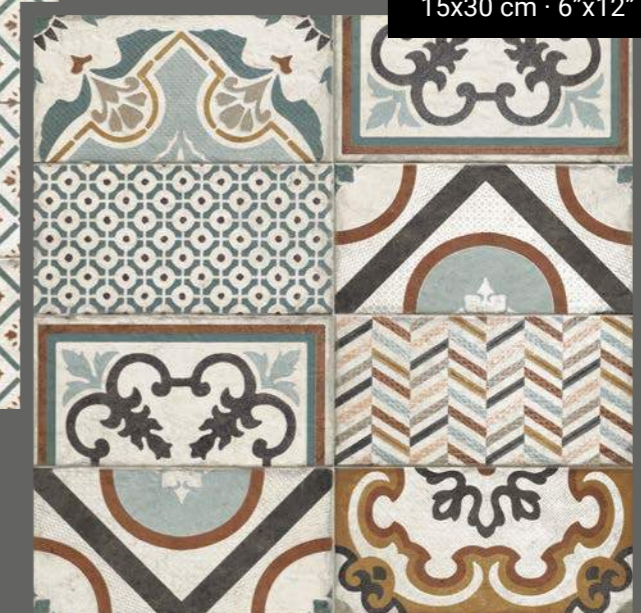

BASE

RIVALTA 15x30 / 6"x12" · RIVOLI BLU 15x30 / 6"x12"

INSPIRATION WALLS

BASE DECOR

SABOYA M-220
15x30 cm · 6"x12"

TORINO M-220
15x30 cm · 6"x12"

LUSERNA M-220
15x30 cm · 6"x12"

RIVALTA M-220
15x30 cm · 6"x12"