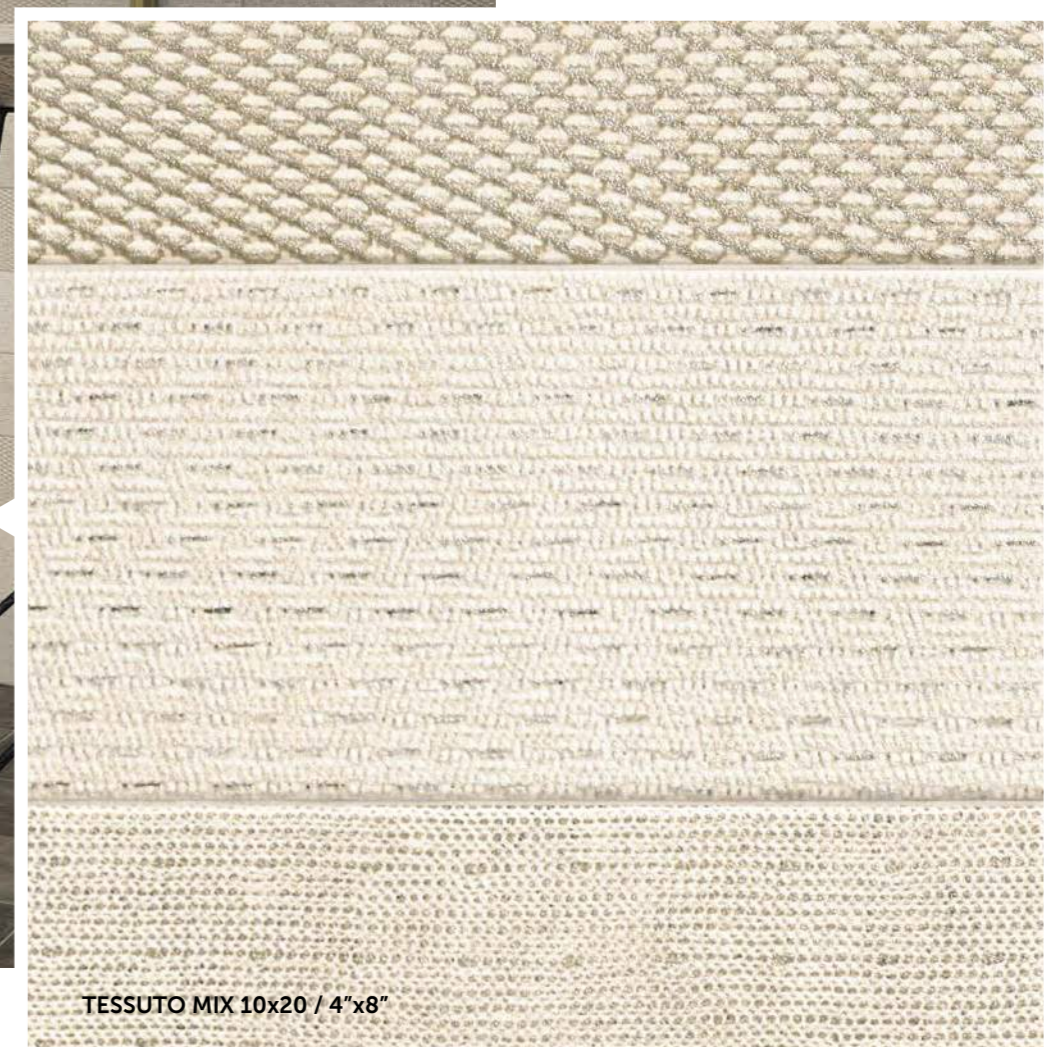

TEXTILE ADDICTS

El tejido proporciona a la superficie de la pared un aspecto cálido que se transmite a toda la estancia. La serie Tessuto se inspira en las fibras naturales, en sus micro texturas sutiles y elegantes.

The fabric gives to the surface a warm appearance that extends to the room. The Tessuto series is inspired by natural fibers, in its subtle and elegant micro textures.