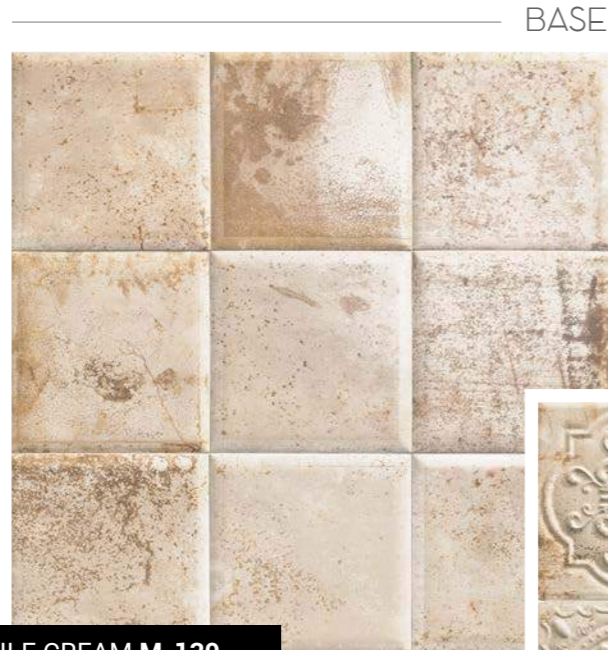

TIN TILE

20x20 · 8"x8"

TIN-TILE CREAM M-130
20x20 cm · 8"x8"