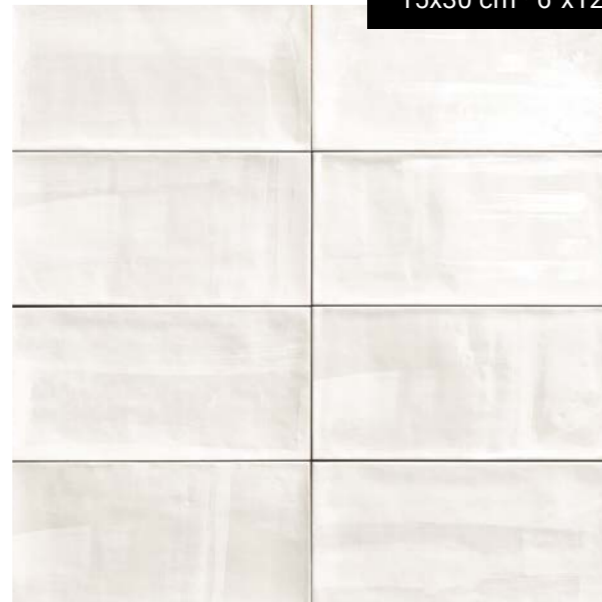

AQUAREL

15x30 · 6"x12"

*Crossing
colors*

BASE

AQUAREL WHITE M-152
15x30 cm · 6"x12"

UNA MANERA DIFERENTE
DE DARLE DINAMISMO,
PROFUNDIDAD Y
PERSONALIDAD A TUS
PAREDES.

A DIFFERENT WAY
OF GIVING DYNAMISM,
DEPTH AND PERSONALITY
TO YOUR WALLS.