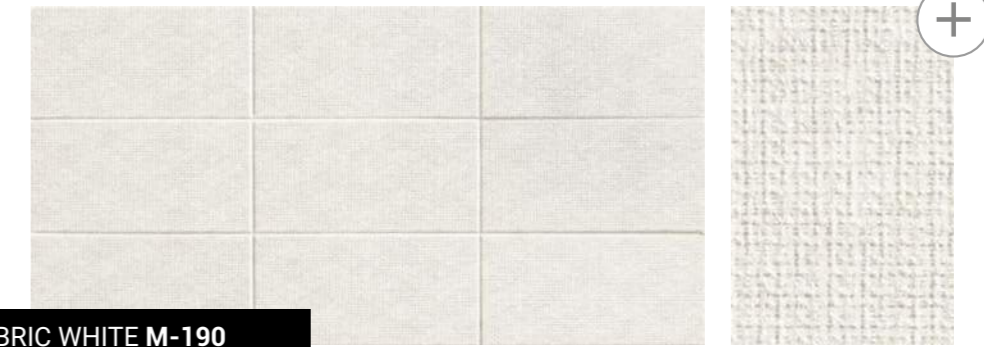

FABRIC CROSS M-220
10x20 cm · 4"x8"

FABRIC

Paredes

Llenas de lujo y calidez
Luxury and warmth on your wall

FABRIC MIX

FABRIC WHITE M-190
10x20 cm · 4"x8"