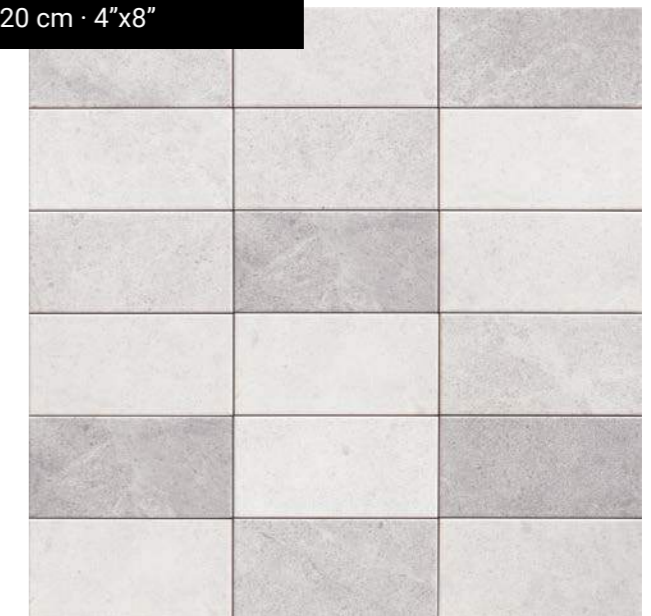

MENFIS

10x20·4"x8"

MENFIS GREY M-152
10x20 cm · 4"x8"

BASE