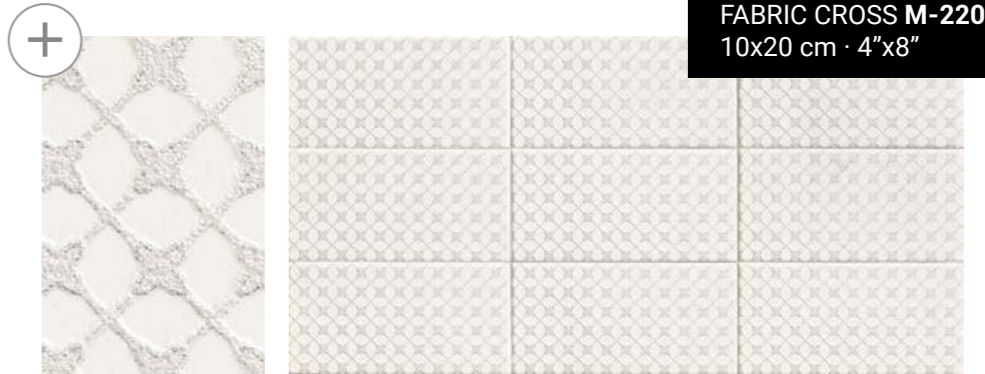

FABRIC CROSS

FABRIC SATEN

FABRIC

Paredes

Llenas de lujo y calidez
Luxury and warmth on your wall

FABRIC MIX

INSPIRATION WALLS