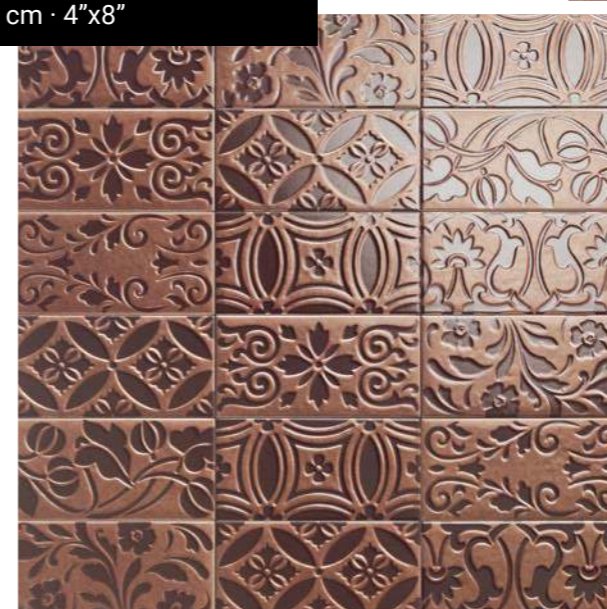

VELVET DECO COOPER M-320
10x20 cm · 4"x8"

BASE DECOR