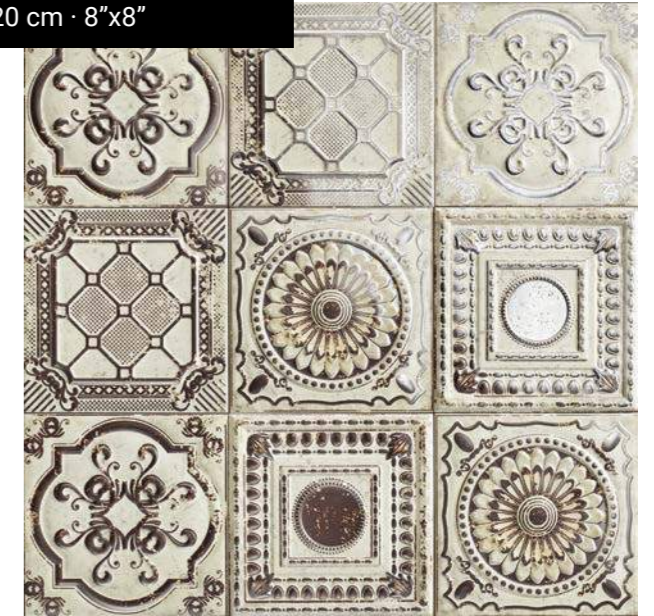

ANTICATTO

ANTICATTO COLOR 20x20 / 8"x8" · TITANIUM RUSTIC 20x20 / 8"x8"

ANTICATTO

20x20
8"x8"

BASE DECOR

ANTICATTO WHITE M-280
20x20 cm · 8"x8"

ANTICATTO COLOR M-280
20x20 cm · 8"x8"

LA SERIE **ANTICATTO** COMBINA CON LAS BASES DE
LA SERIE **BOLONIA, RAVENA...**