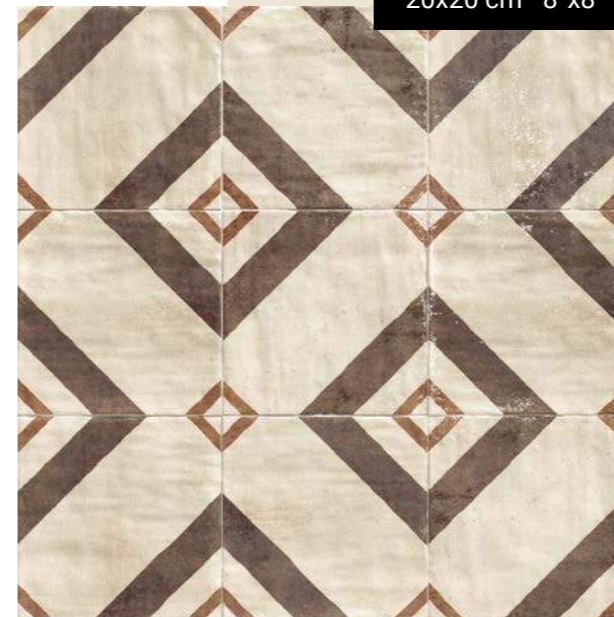

VITERBO M-220
20x20 cm · 8"x8"

BASE DECOR