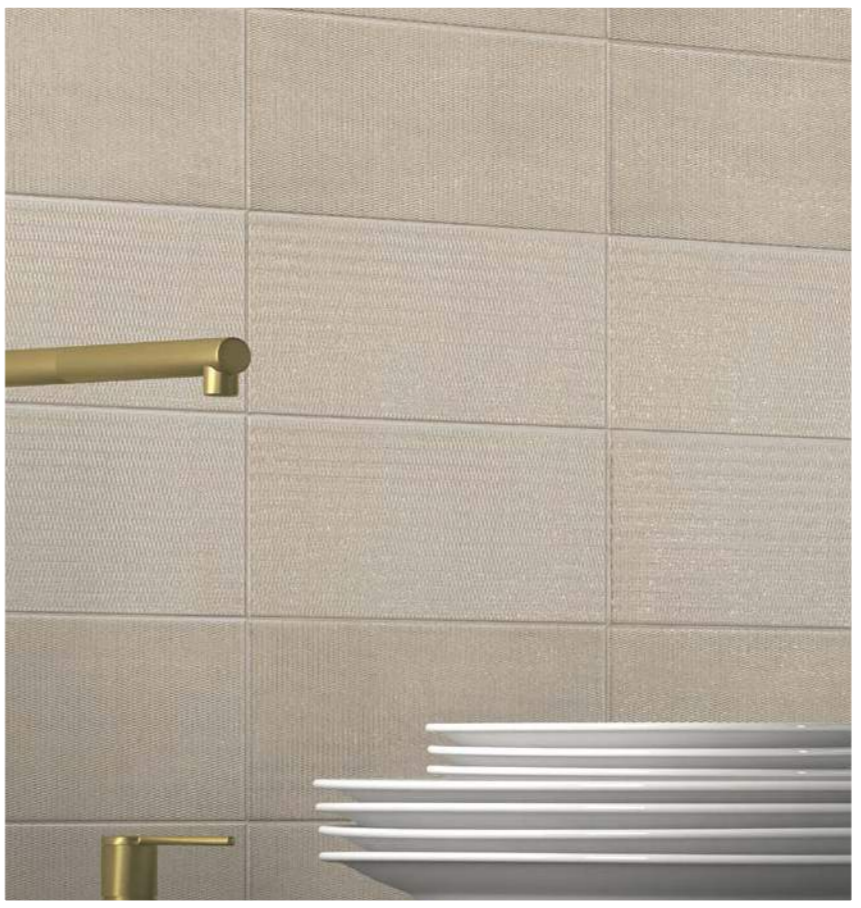

**INSPIRATION
WALLS**

TESSUTO BEIGE & CACHEMIRE ▼

TESSUTO
10x20 · 4"x8"

TESSUTO RASSO ▲

◀ TESSUTO DI LINO

TESSUTO MIX ▲

MATTONELLA

10x20 · 4"x8"