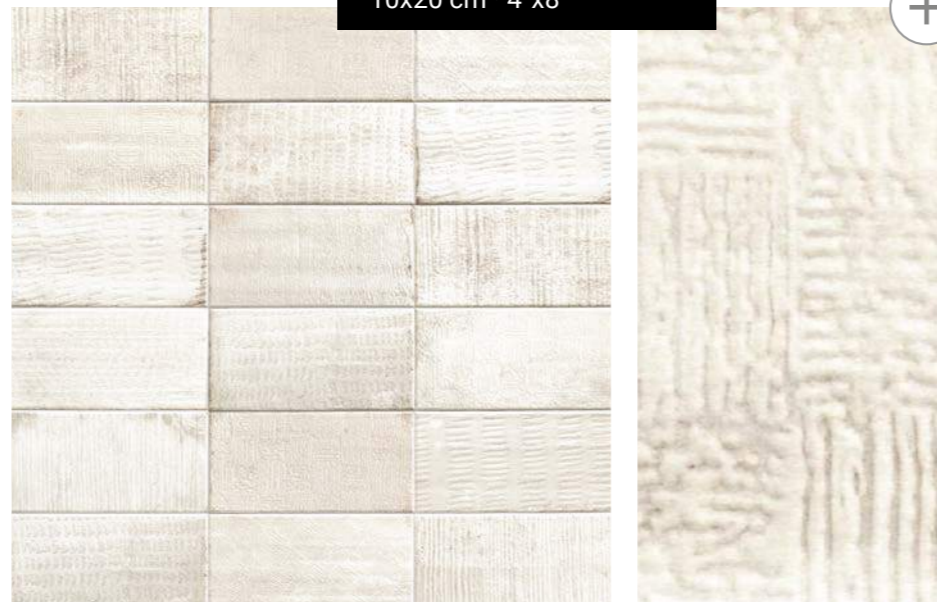

**INSPIRATION
WALLS**

TESSUTO BEIGE & CACHEMIRE ▼

TESSUTO
10x20 · 4"x8"

TESSUTO RASSO ▲

◀ TESSUTO DI LINO

TESSUTO MIX ▲

MATTONELLA

10x20 · 4"x8"

FIORANO 10x20 / 4"x8" · MARANELLO 10x20 / 4"x8"

BASE

BASE DECOR

MATTONELLA BIANCA M-190
10x20 cm · 4"x8"

FILATO NATURALE M-220
10x20 cm · 4"x8"

FIORANO M-220
10x20 cm · 4"x8"

MARANELLO M-220
10x20 cm · 4"x8"