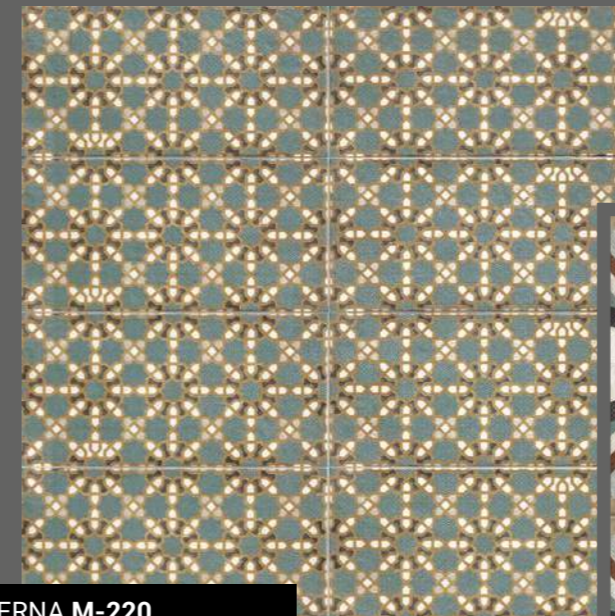

BASE

RIVALTA 15x30 / 6"x12" · RIVOLI BLU 15x30 / 6"x12"

INSPIRATION WALLS

BASE DECOR

SABOYA M-220
15x30 cm · 6"x12"

TORINO M-220
15x30 cm · 6"x12"

LUSERNA M-220
15x30 cm · 6"x12"

RIVALTA M-220
15x30 cm · 6"x12"